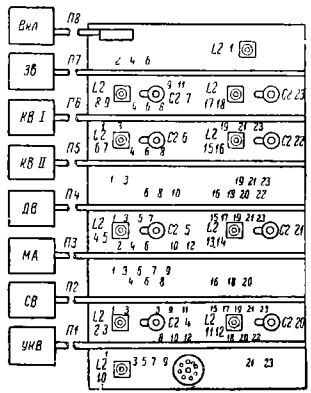

Латвия-М

ис	Соединение контактов
220В	5 3
127В	4 2 и 1 7
110В	2 8 и 5 7

f_D 82кГц ± 844гд