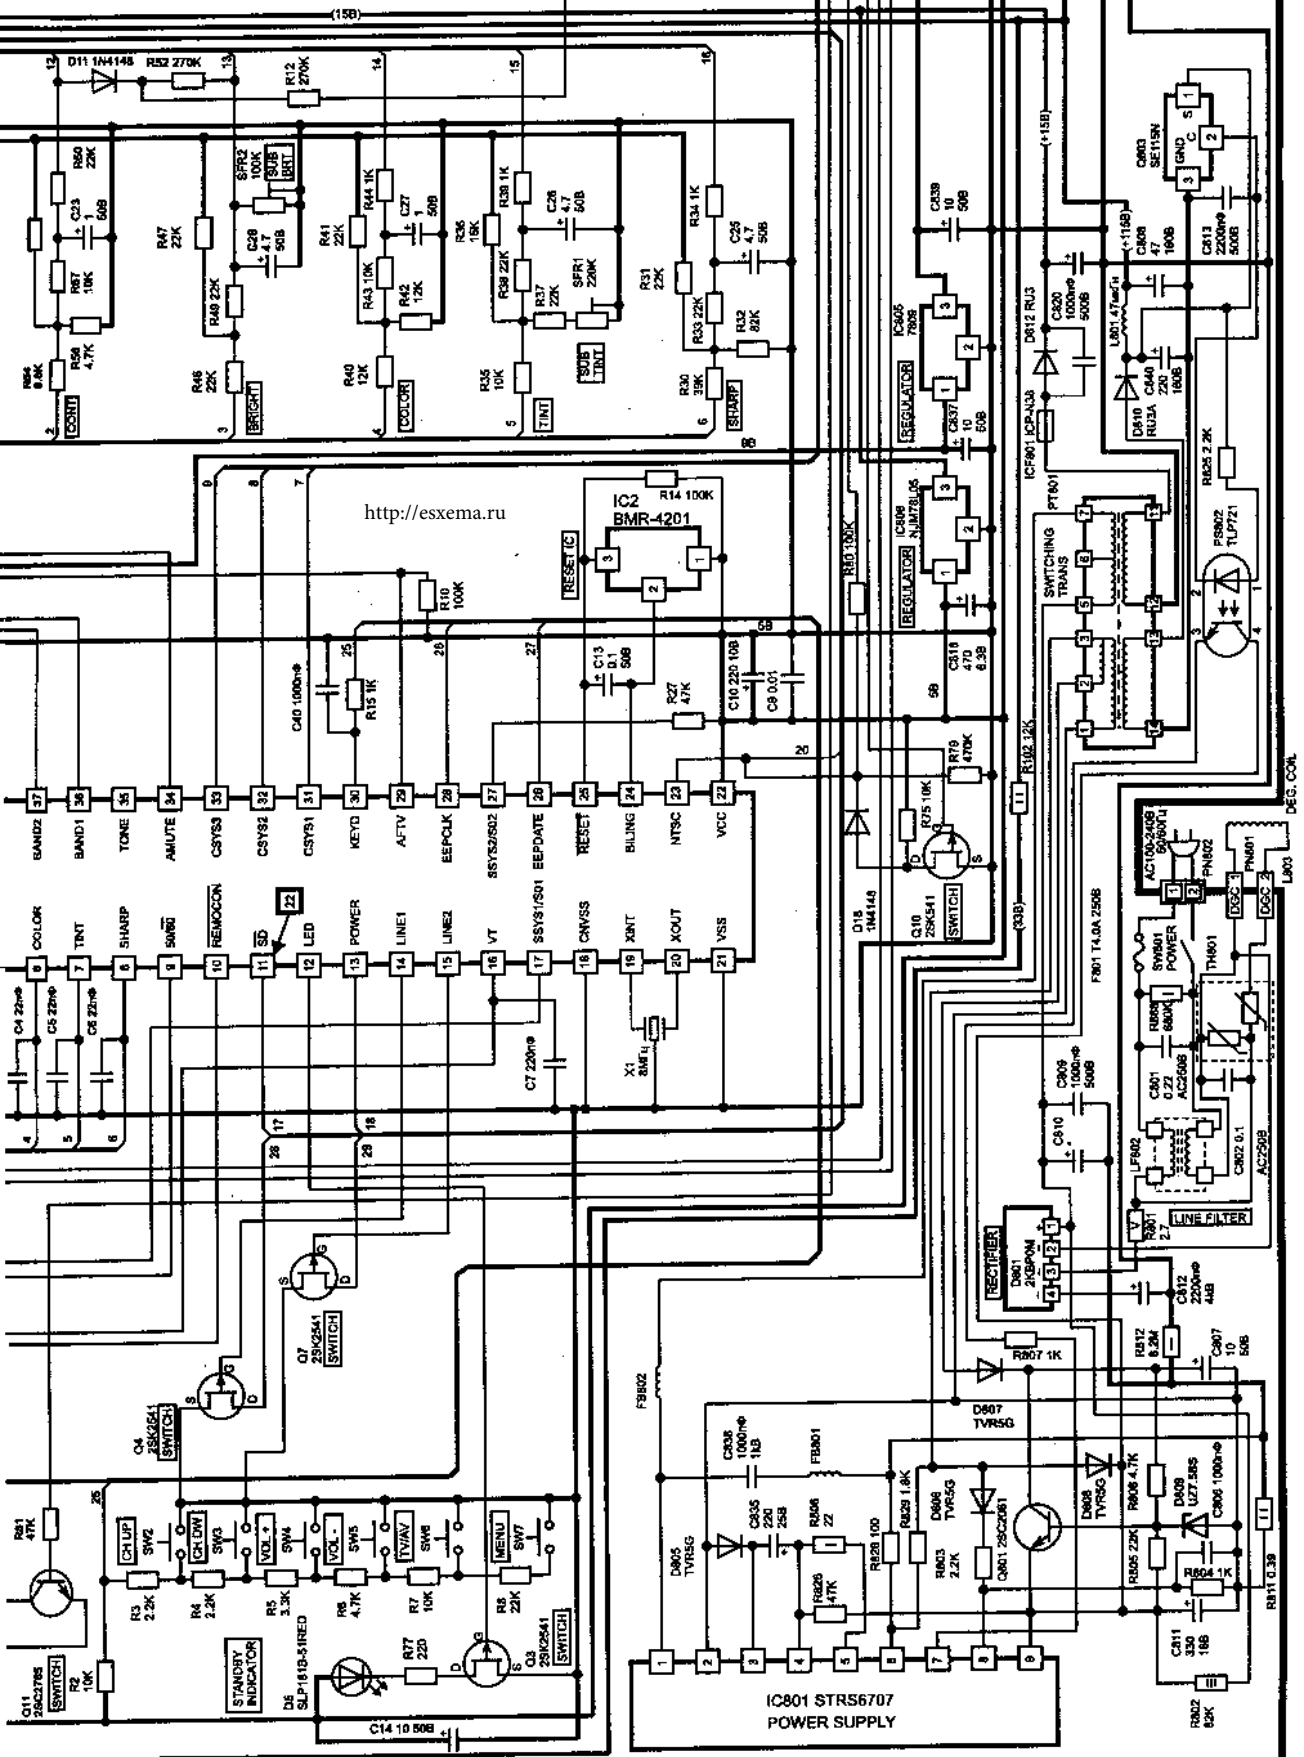

A MAIN C.B

<http://esxema.ru>

<http://esxema.ru>

IC 301 TA8759BN V/C/SYNC/DEFLECTION SIGNAL PROCESSOR

V-C/SYNC/DEFLECTION SIGNAL PROCESSOR

V-C/SYNC/DEFLECTION SIGNAL PROCESSOR

TV - A205	220-400B	28D02489	D.01-1.25A	1000mV 2A
TV - A149	150-400B	28D02351	800mV-1.0A5	800mV 2A5

T802	R818	R819	R820
H-F158303	2.7 - 1W	NM	1.2K-0.5W
F7C-148011	3.0 - 1W	1.2K-0.5W	NM

*	CN584	V551
TV-A205	HPS1521	A48QDAD20X02
TV-A145	CVT3328	A34KPU020XA1

*	Q551, Q552, Q553
TV-A205	29C4217DE
TV-A145	29C3487DE