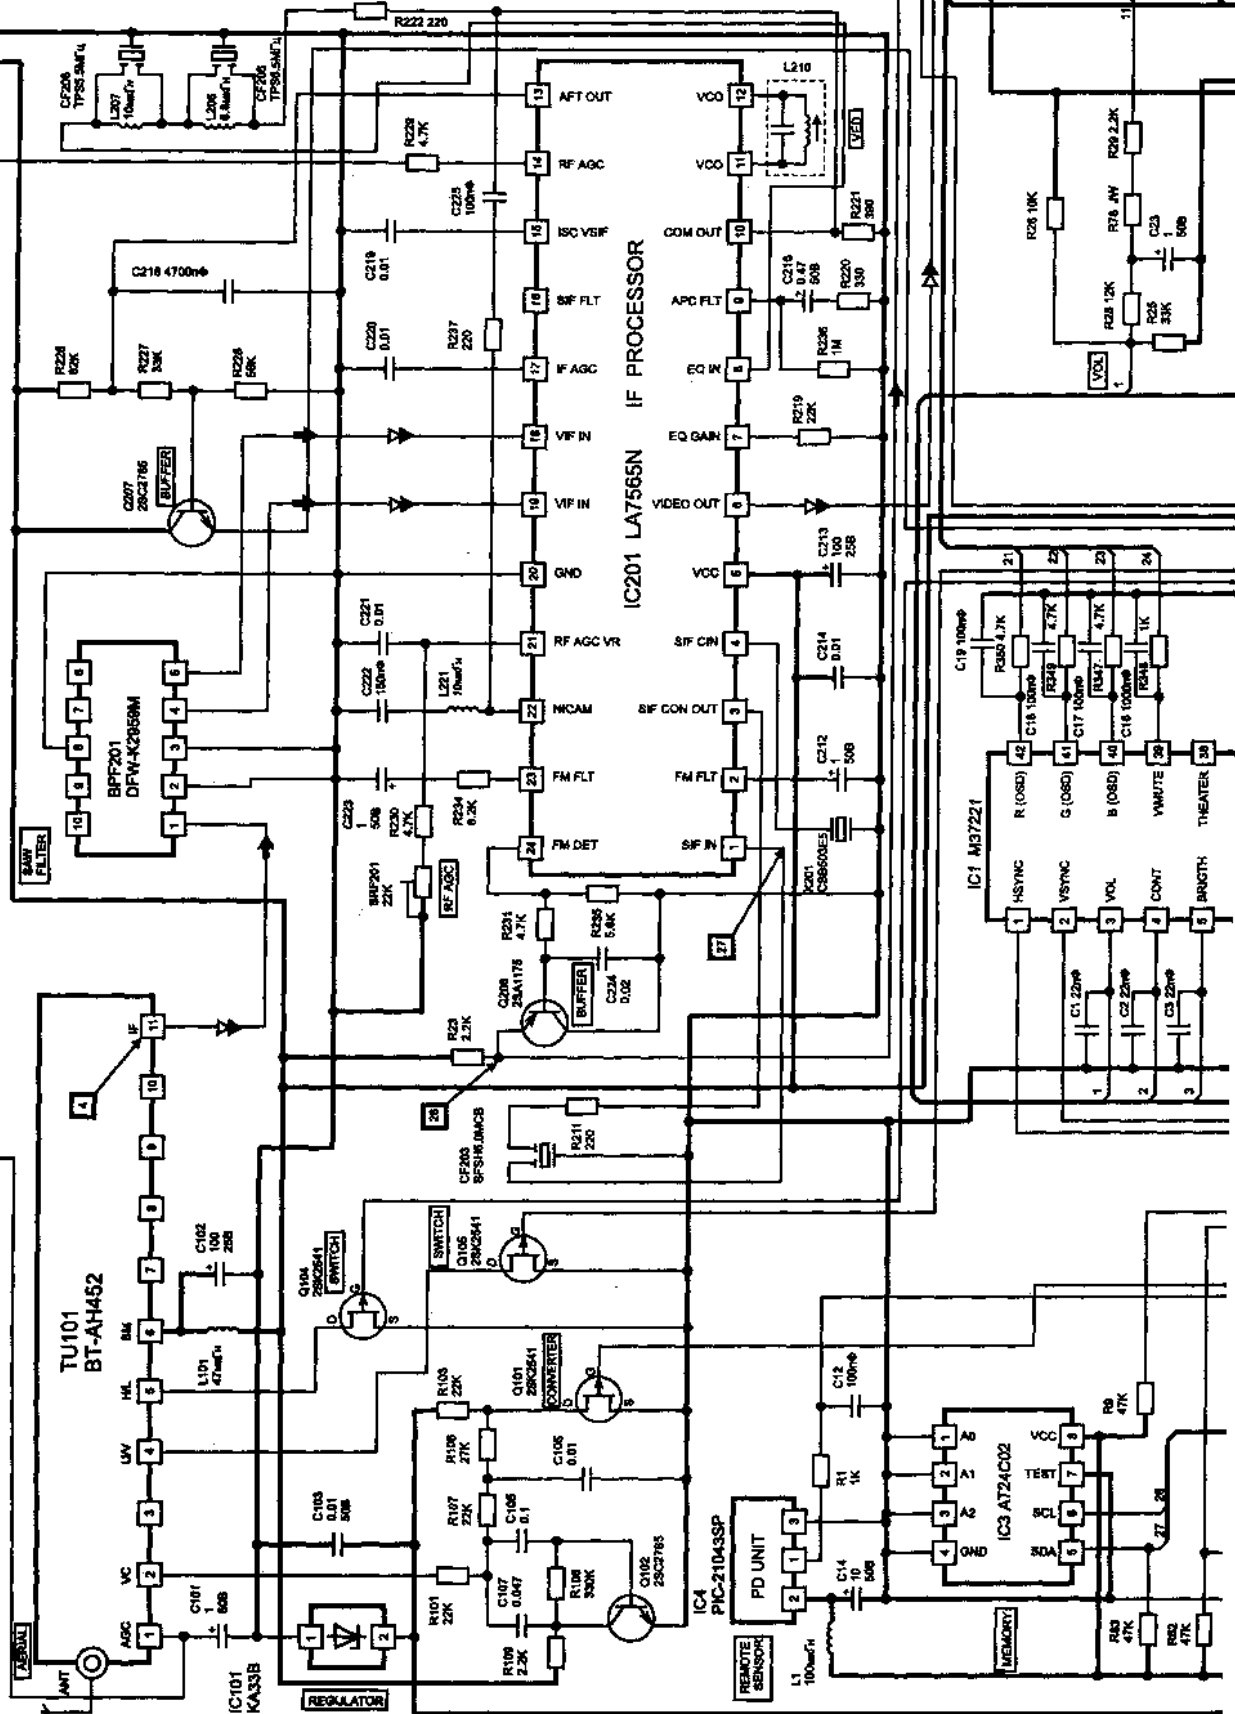

A MAIN C.B

<http://esxema.ru>

<http://esxema.ru>

IC 301 TA8759BN V/C/SYNC/DEFLECTION SIGNAL PROCESSOR

V-C/SYNC/DEFLECTION SIGNAL PROCESSOR

V-C/SYNC/DEFLECTION SIGNAL PROCESSOR

TV - A205	220-400B	28D02489	D.01-1.25A	1000mV 2A
TV - A149	150-400B	28D02351	800mV-1.0A5	800mV 2A5

T802	R818	R819	R820
H-F158303	2.7 - 1W	NM	1.2K-0.5W
F7C-148011	3.0 - 1W	1.2K-0.5W	NM

*	CN584	V551
TV-A205	HPS1521	A48QDAD20X02
TV-A145	CVT3328	A34KPU020XA1

*	Q551, Q552, Q553
TV-A205	29C4217DE
TV-A145	29C3487DE