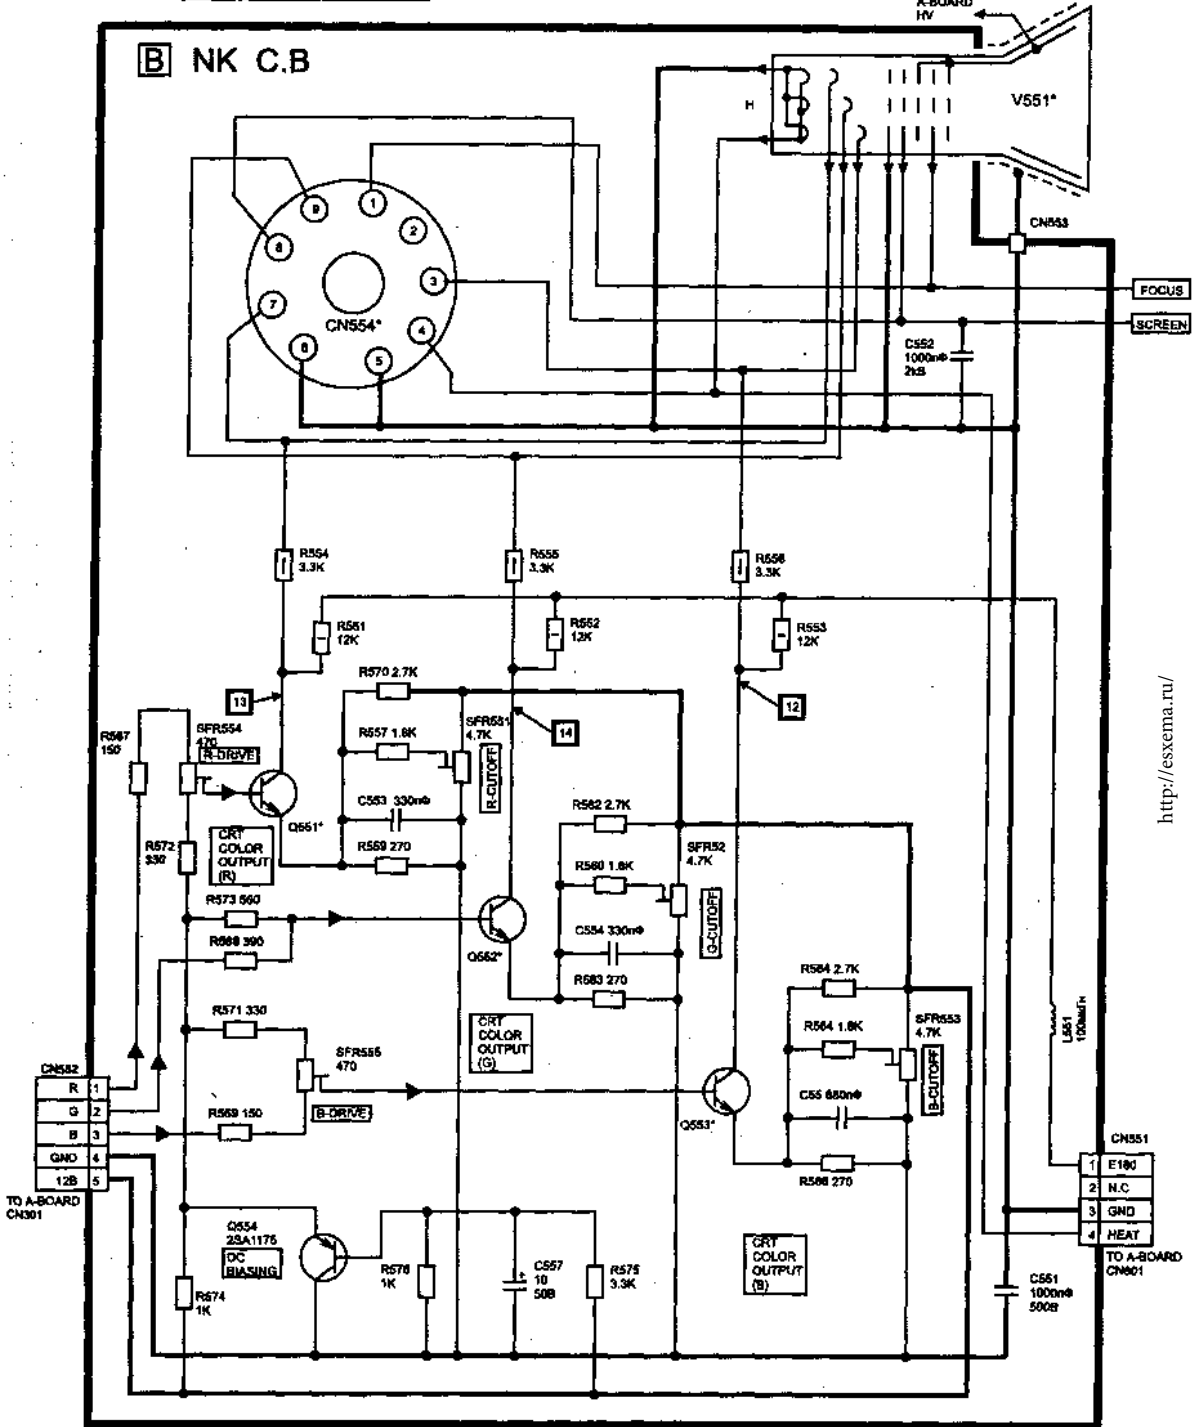

*	CN584	V551
TV-A205	HPS1521	A48QDAD20X02
TV-A145	CVT3328	A34KPU020XA1

*	Q551, Q552, Q553
TV-A205	29C4217DE
TV-A145	29C3487DE

<http://esxema.ru>

B NK C.B

<http://esxema.ru/>