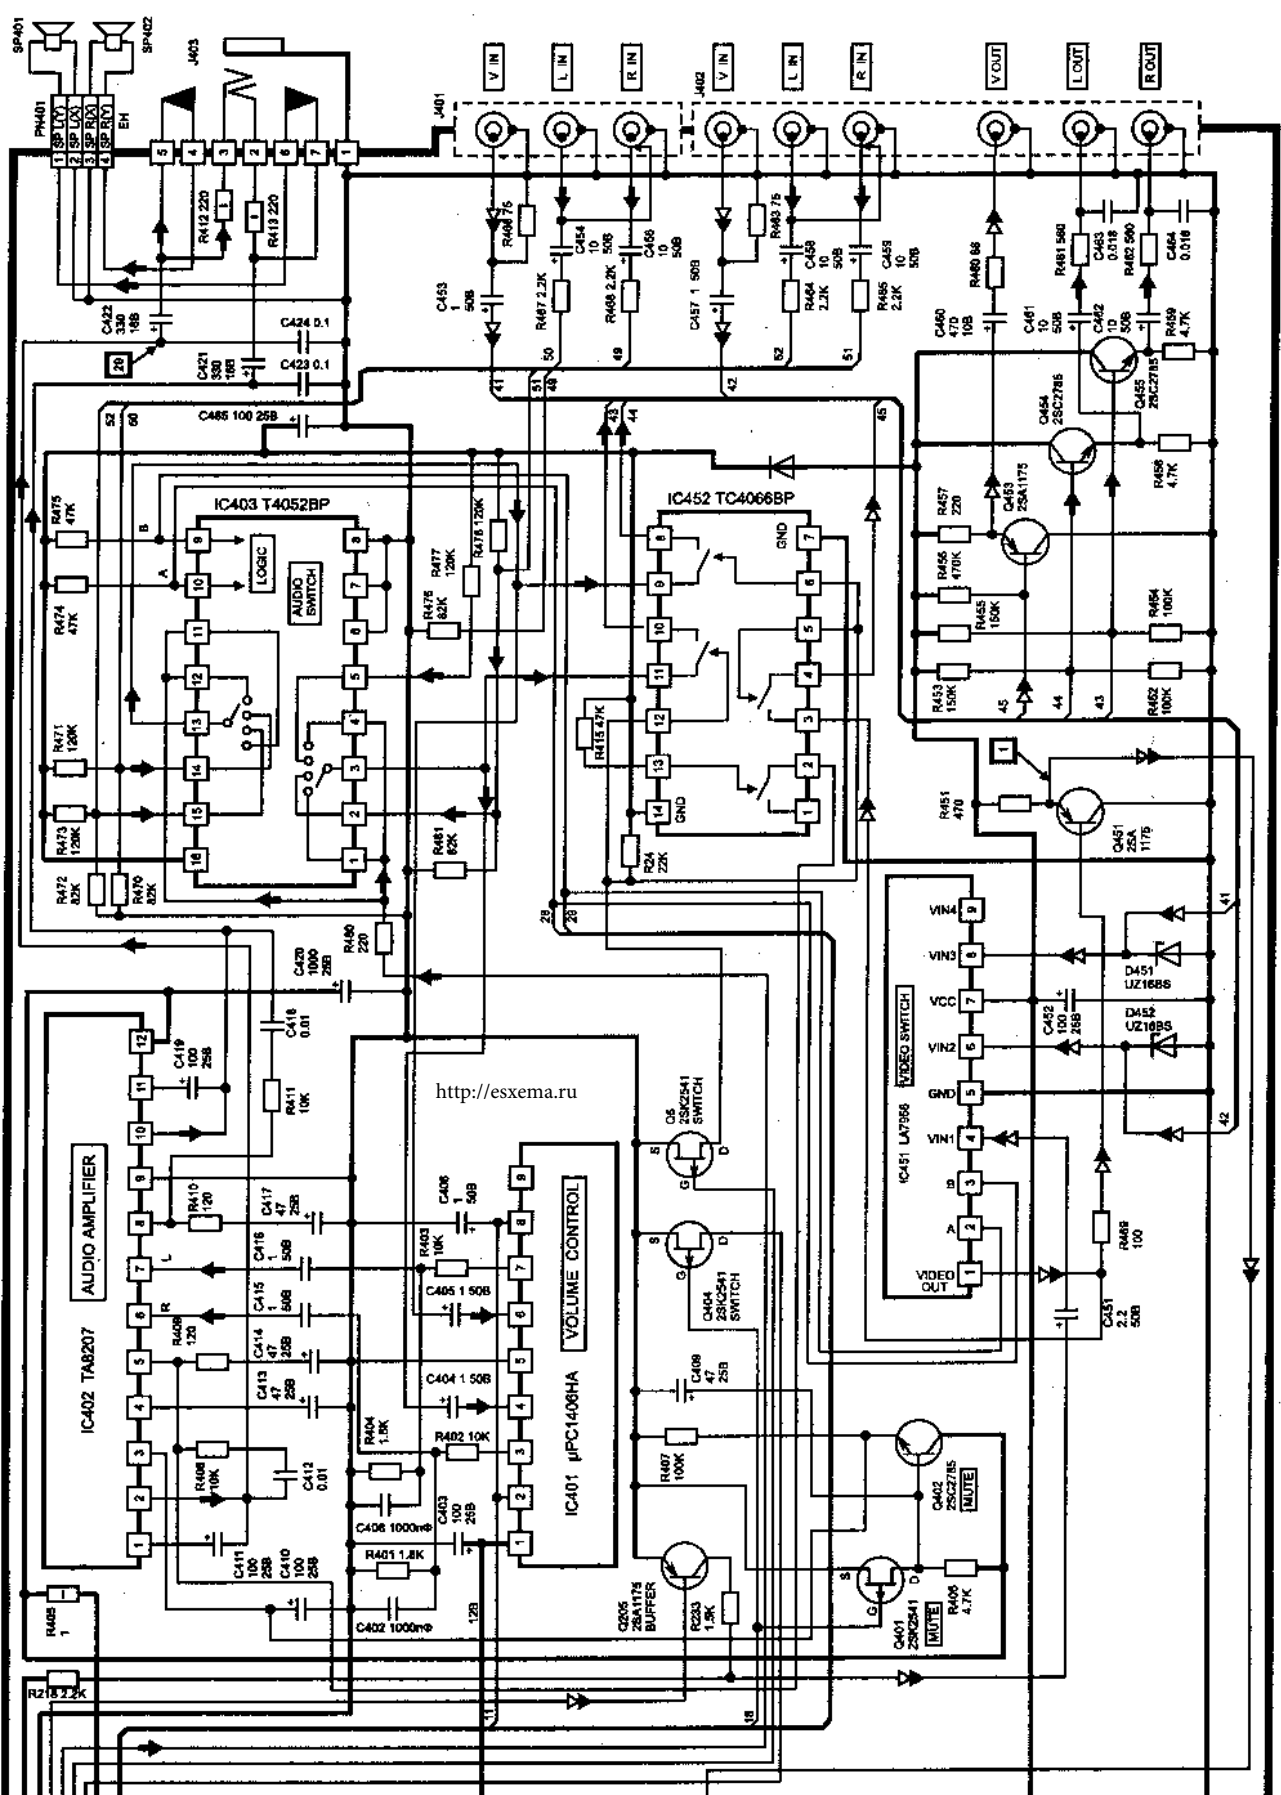

A MAIN C.B

<http://esxema.ru>

<http://esxema.ru>

IC 301 TA8759BN V/C/SYNC/DEFLECTION SIGNAL PROCESSOR

V-C/SYNC/DEFLECTION SIGNAL PROCESSOR

V-C/SYNC/DEFLECTION SIGNAL PROCESSOR

TV - A205	220-400B	28D02489	D.01-1.25A	1000mV 2A
TV - A149	150-400B	28D02351	800mV-1.0A5	800mV 2A5

T802	R818	R819	R820
H-F158303	2.7 - 1W	NM	1.2K-0.5W
F7C-148011	3.0 - 1W	1.2K-0.5W	NM

*	CN584	V551
TV-A205	HPS1521	A48QDAD20X02
TV-A145	CVT3328	A34KPU020XA1

*	Q551, Q552, Q553
TV-A205	29C4217DE
TV-A145	29C3487DE