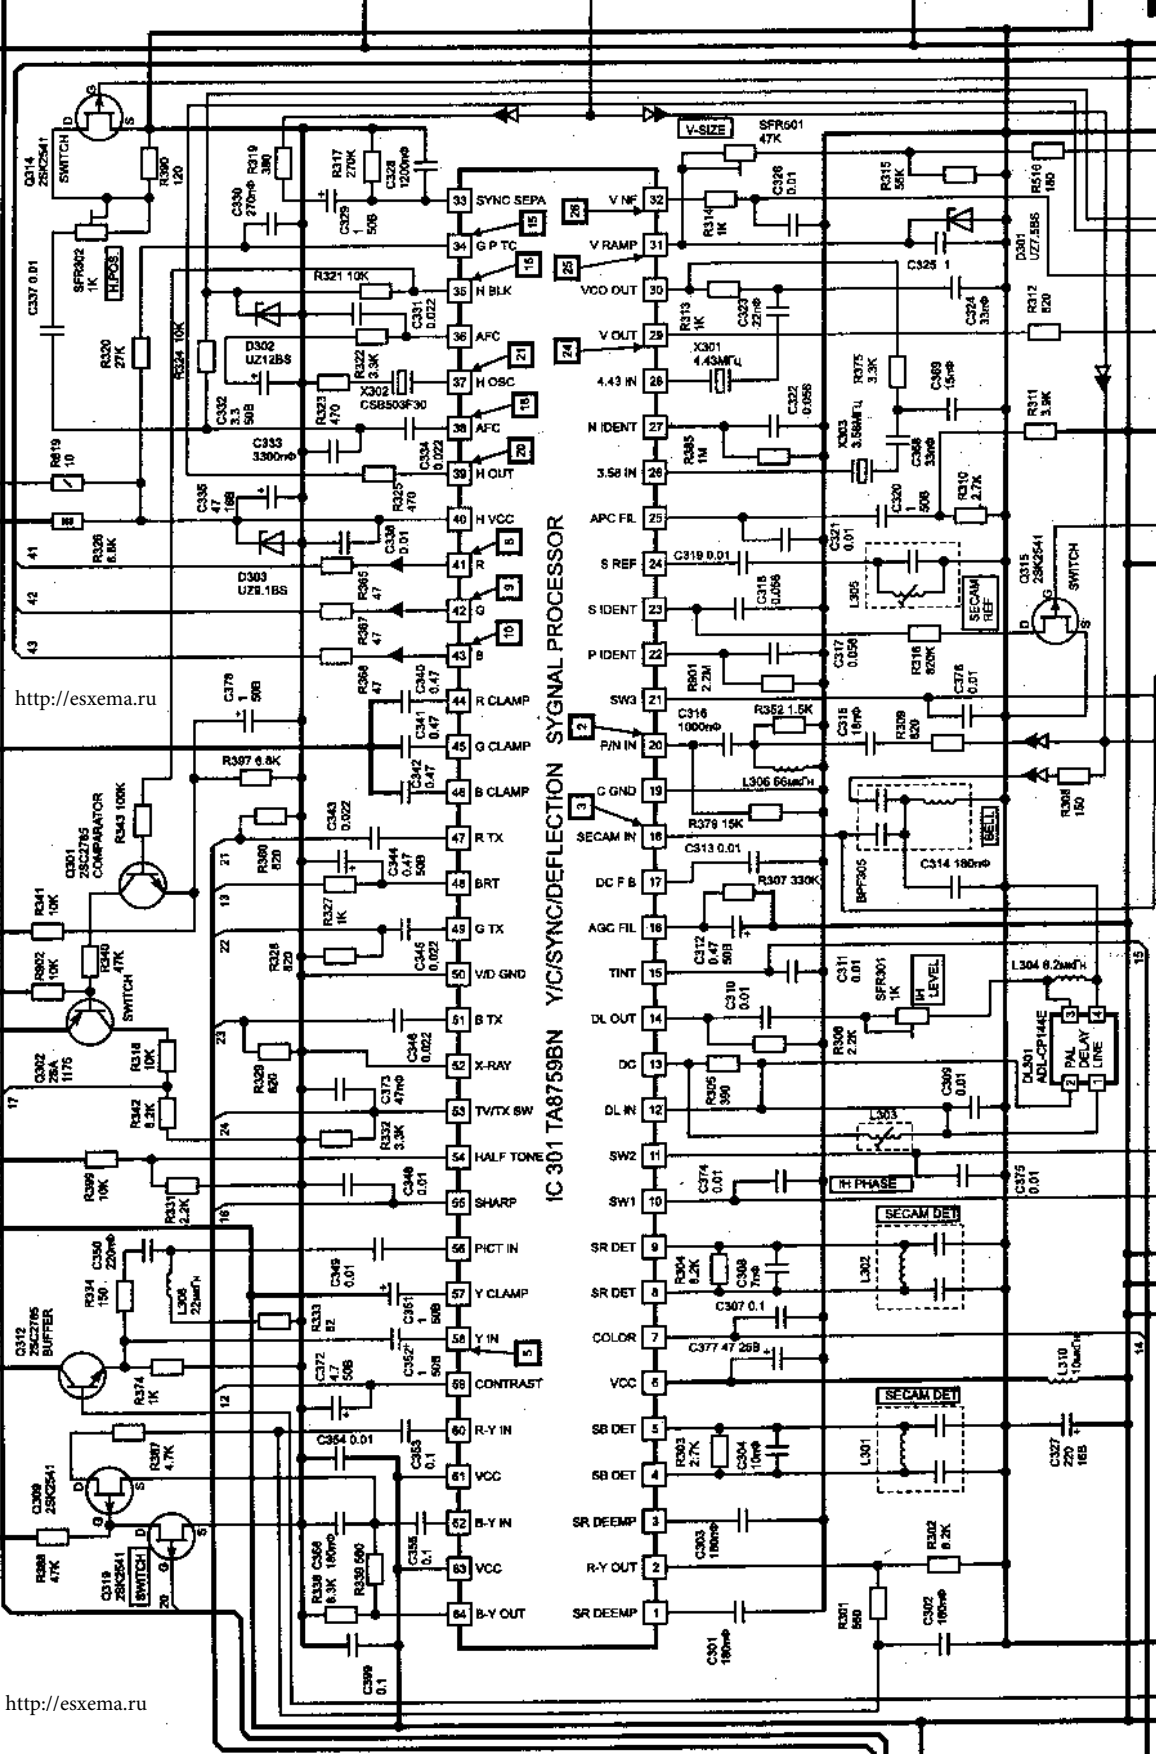

A MAIN C.B

<http://esxema.ru>

<http://esxema.ru>

IC 301 TA8759BN V/C/SYNC/DEFLECTION SIGNAL PROCESSOR

V-C/SYNC/DEFLECTION SIGNAL PROCESSOR

V-C/SYNC/DEFLECTION SIGNAL PROCESSOR

TV - A205	220-400B	28D02489	D.01-1.25A	1000mV 2A
TV - A149	150-400B	28D02351	800mV-1.0A5	800mV 2A5

T802	R818	R819	R820
H-F158303	2.7 - 1W	NM	1.2K-0.5W
F7C-148011	3.0 - 1W	1.2K-0.5W	NM

*	CN584	V551
TV-A205	HPS1521	A48QDAD20X02
TV-A145	CVT3328	A34KPU020XA1

*	Q551, Q552, Q553
TV-A205	29C4217DE
TV-A145	29C3487DE