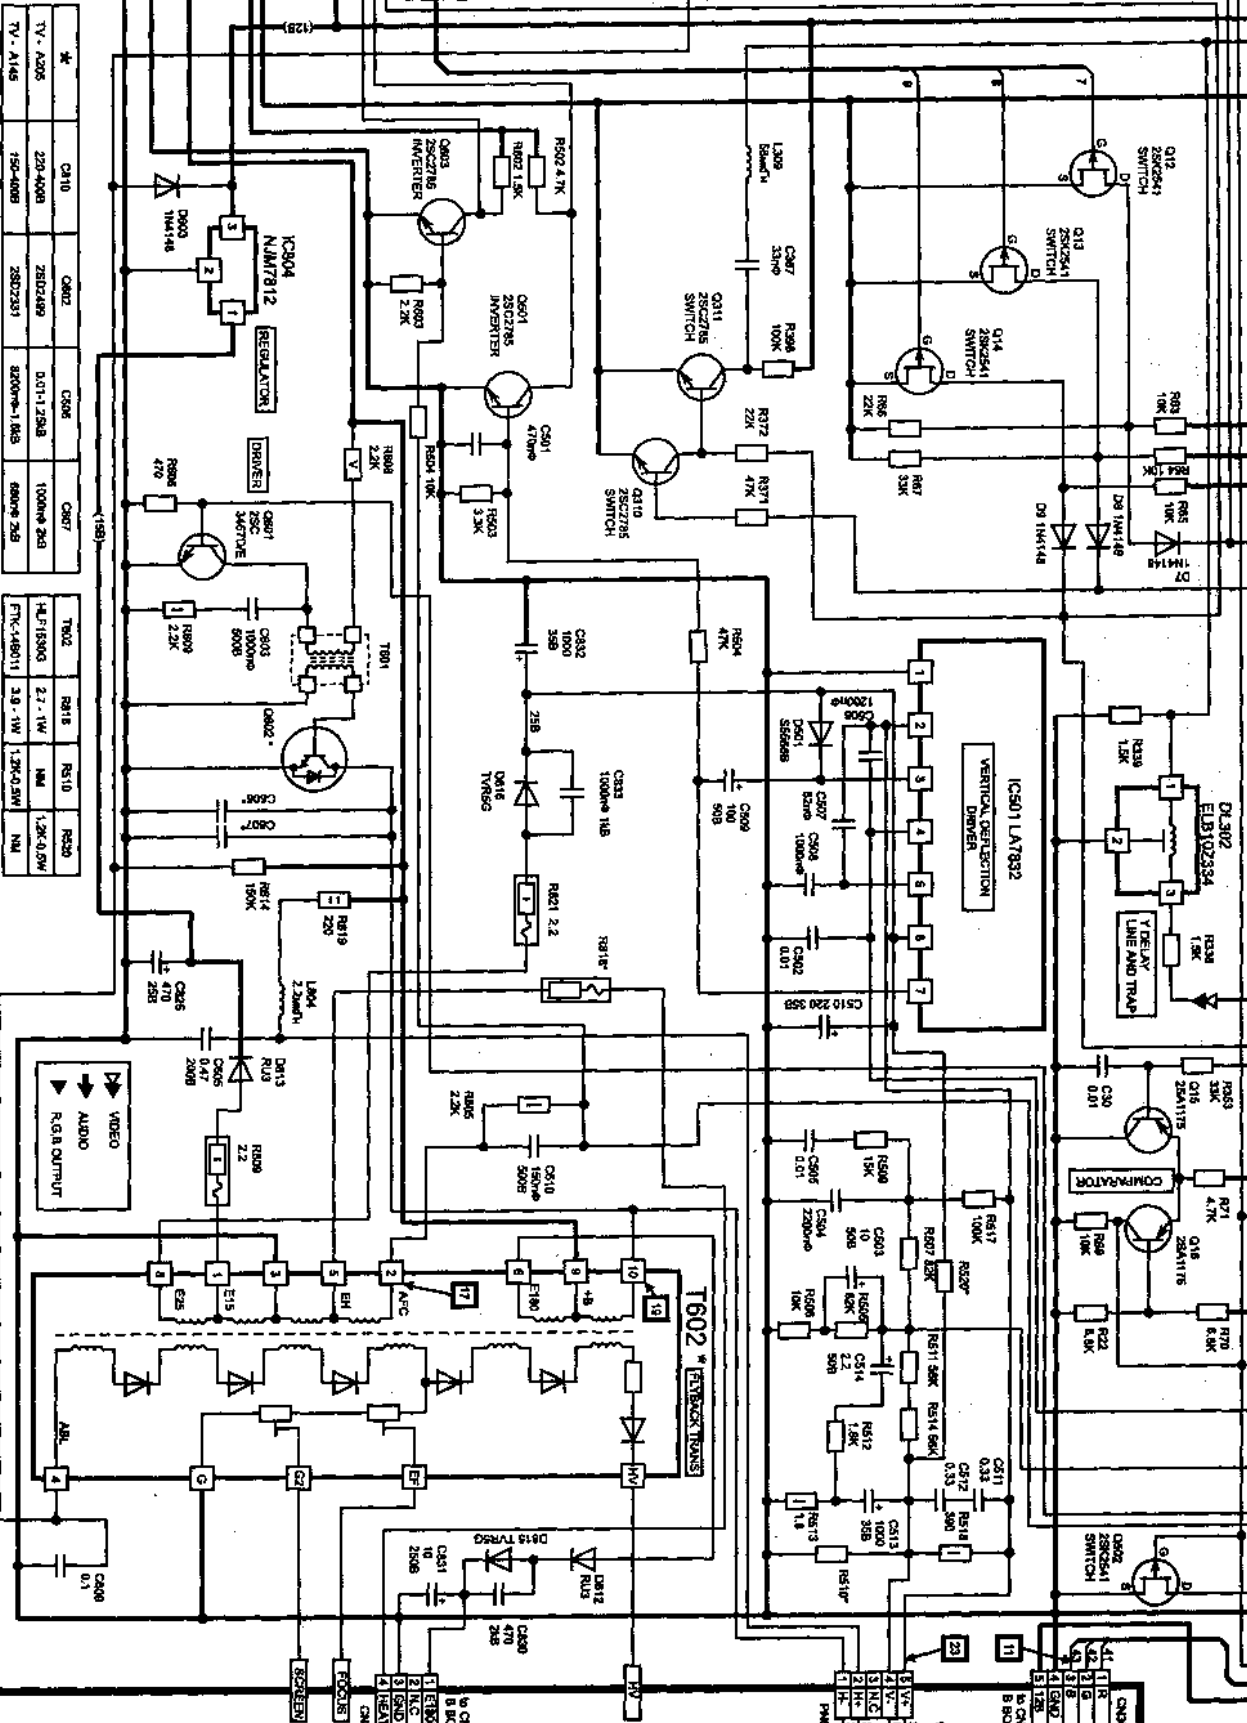

A MAIN C.B

<http://esxema.ru>

<http://esxema.ru>

IC 301 TA8759BN V/C/SYNC/DEFLECTION SIGNAL PROCESSOR

V-C/SYNC/DEFLECTION SIGNAL PROCESSOR

V-C/SYNC/DEFLECTION SIGNAL PROCESSOR

TV - A205	220-400B	28D02489	D.01-1.25A	1000mV 2A
TV - A149	150-400B	28D02351	800mV-1.0A5	800mV 2A5

T802	R818	R819	R820
H-F158303	2.7 - 1W	NM	1.2K-0.5W
F7C-148011	3.0 - 1W	1.2K-0.5W	NM

*	CN584	V551
TV-A205	HPS1521	A48QDAD20X02
TV-A145	CVT3328	A34KPU020XA1

*	Q551, Q552, Q553
TV-A205	29C4217DE
TV-A145	29C3487DE