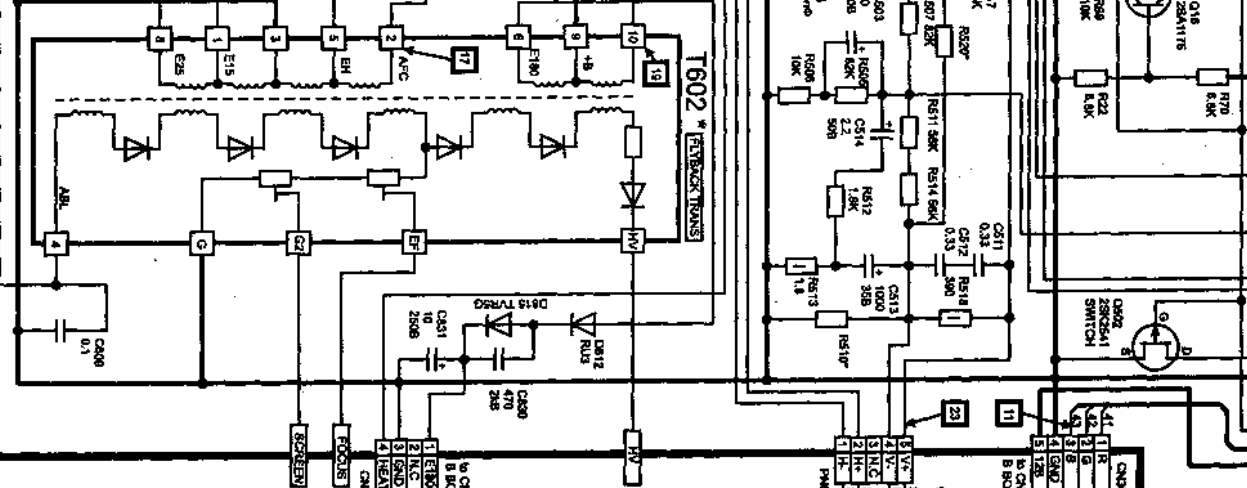

A MAIN C.B

<http://esxema.ru>

<http://esxema.ru>

IC 301 TA8759BN V/C/SYNC/DEFLECTION SIGNAL PROCESSOR

V-C/SYNC/DEFLECTION SIGNAL PROCESSOR

V-C/SYNC/DEFLECTION SIGNAL PROCESSOR

TV - A205	220-400B	28D02489	D.01-1.25A	1000mV 2A
TV - A149	150-400B	28D02351	800mV-1.0A5	800mV 2A5

T802	R818	R819	R820
H-F158303	2.7 - 1W	NM	1.2K-0.5W
F7C-148011	3.0 - 1W	1.2K-0.5W	NM

*	CN584	V551
TV-A205	HPS1521	A48QDAD20X02
TV-A145	CVT3328	A34KPU020XA1

*	Q551, Q552, Q553
TV-A205	29C4217DE
TV-A145	29C3487DE