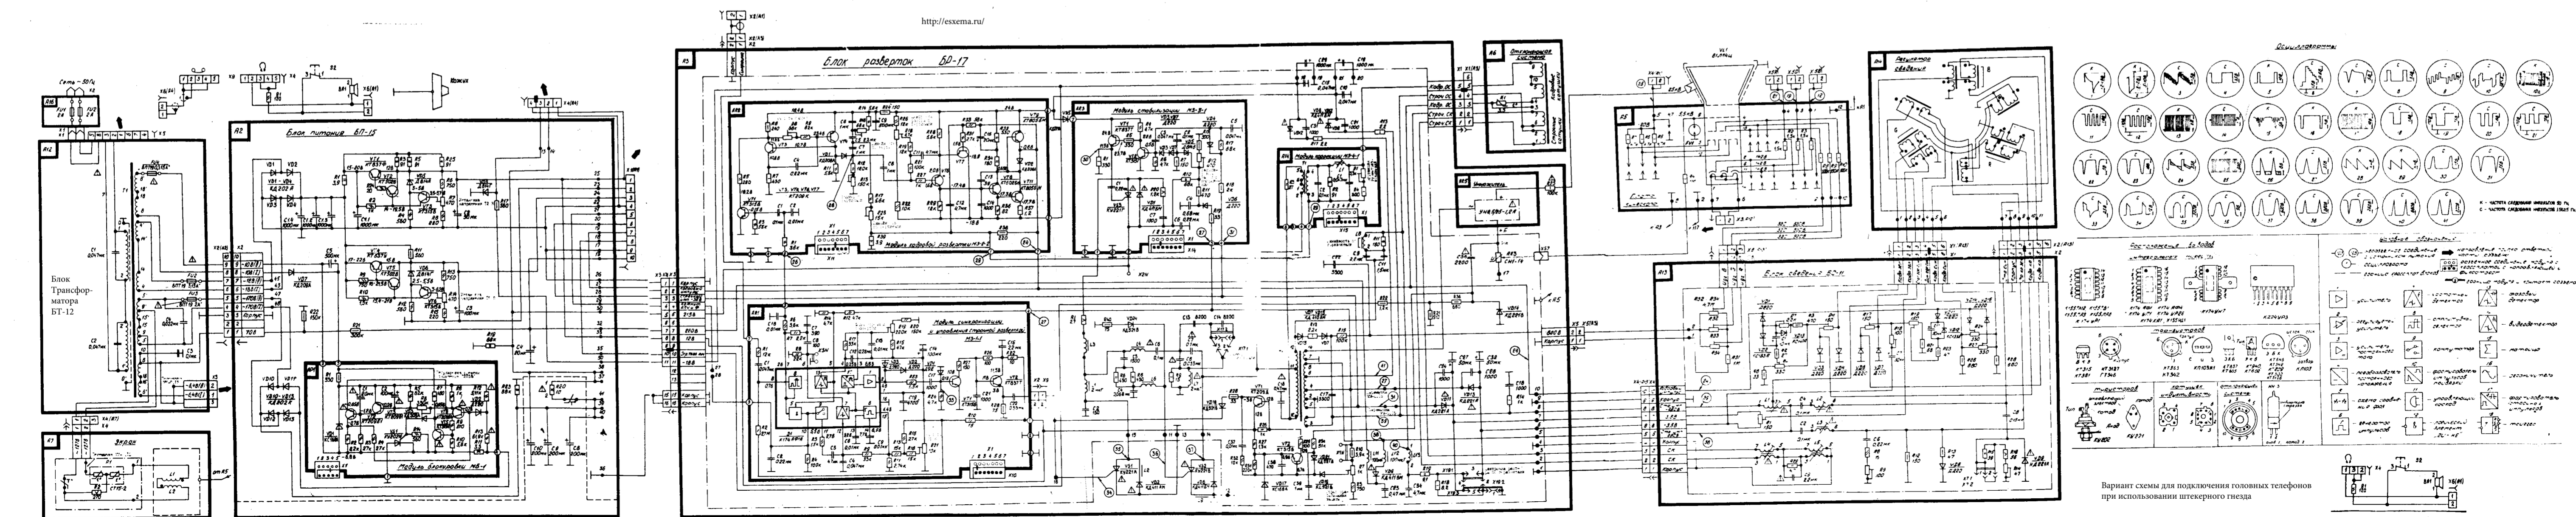

# Схема электрическая принципиальная телевизоров «Березка Ц-208»

Напряжения в модуле блокировке указаны относительно катода АР1-ВД1

Вариант схемы для подключения головных телефонов при использовании штекерного гнезда