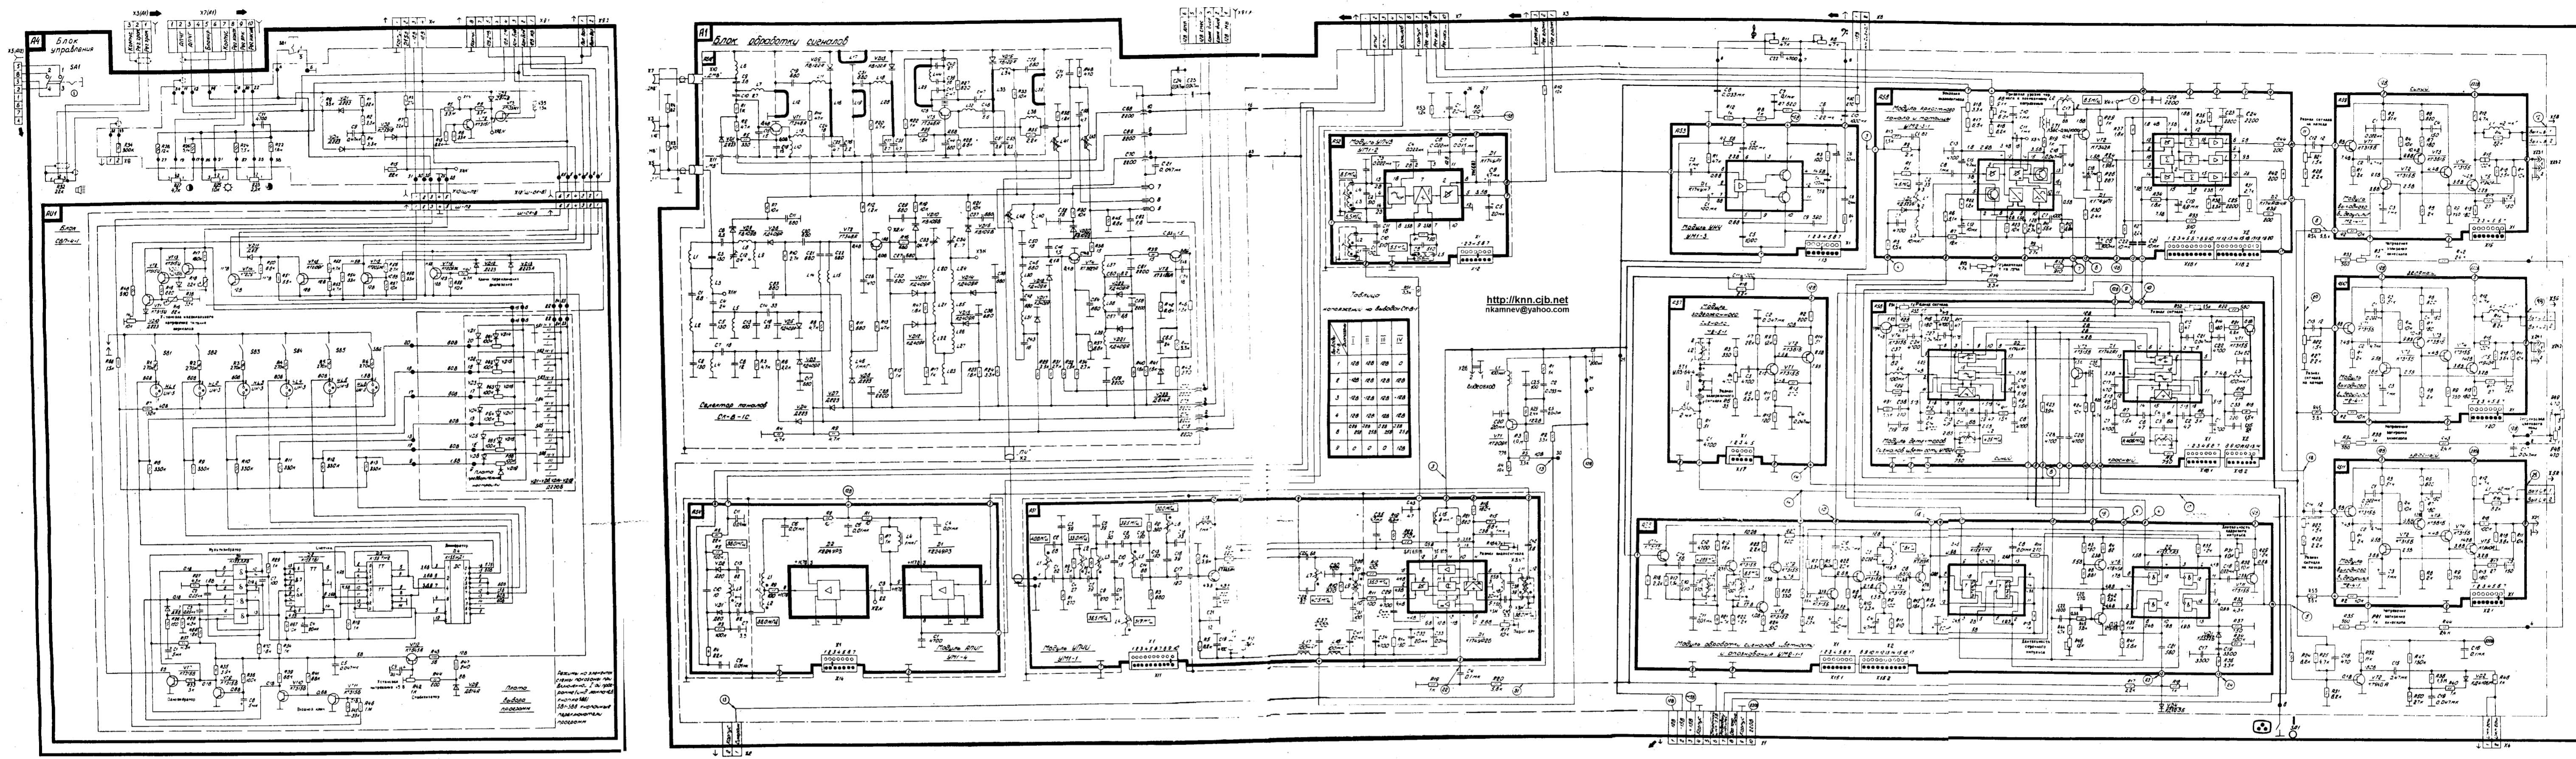

# Схема электрическая принципиальная телевизоров «Березка Ц-208»

Напряжения в модуле блокировке указаны относительно катода АР1-ВД1

Вариант схемы для подключения головных телефонов при использовании штекерного гнезда