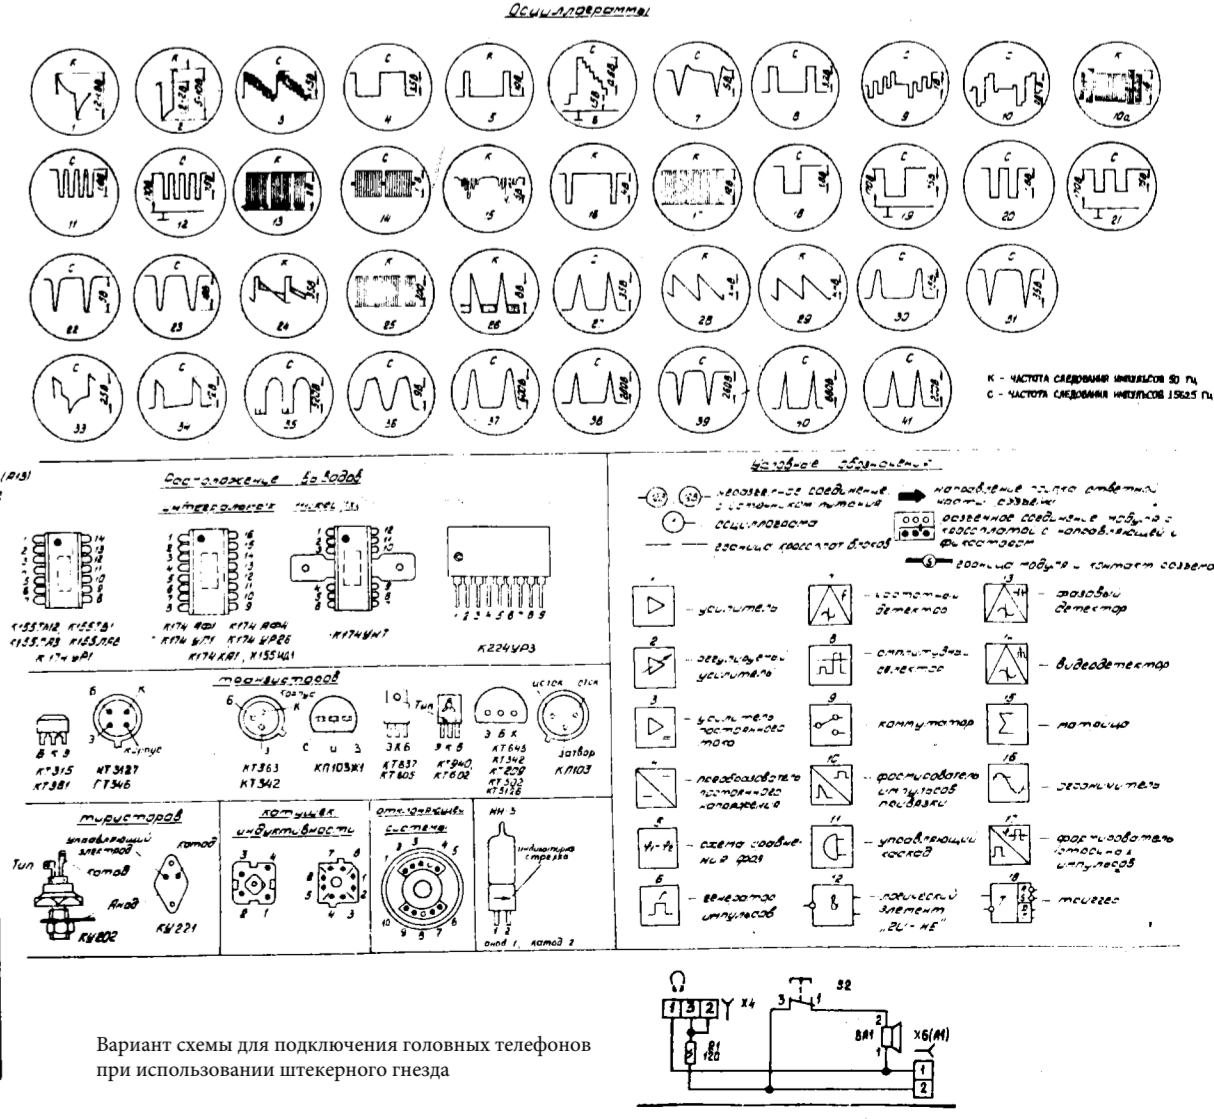

# Схема электрическая принципиальная телевизоров «Березка Ц-208»

Напряжения в модуле блокировке указаны относительно катода АР1-ВД1

Вариант схемы для подключения головных телефонов при использовании штекерного гнезда