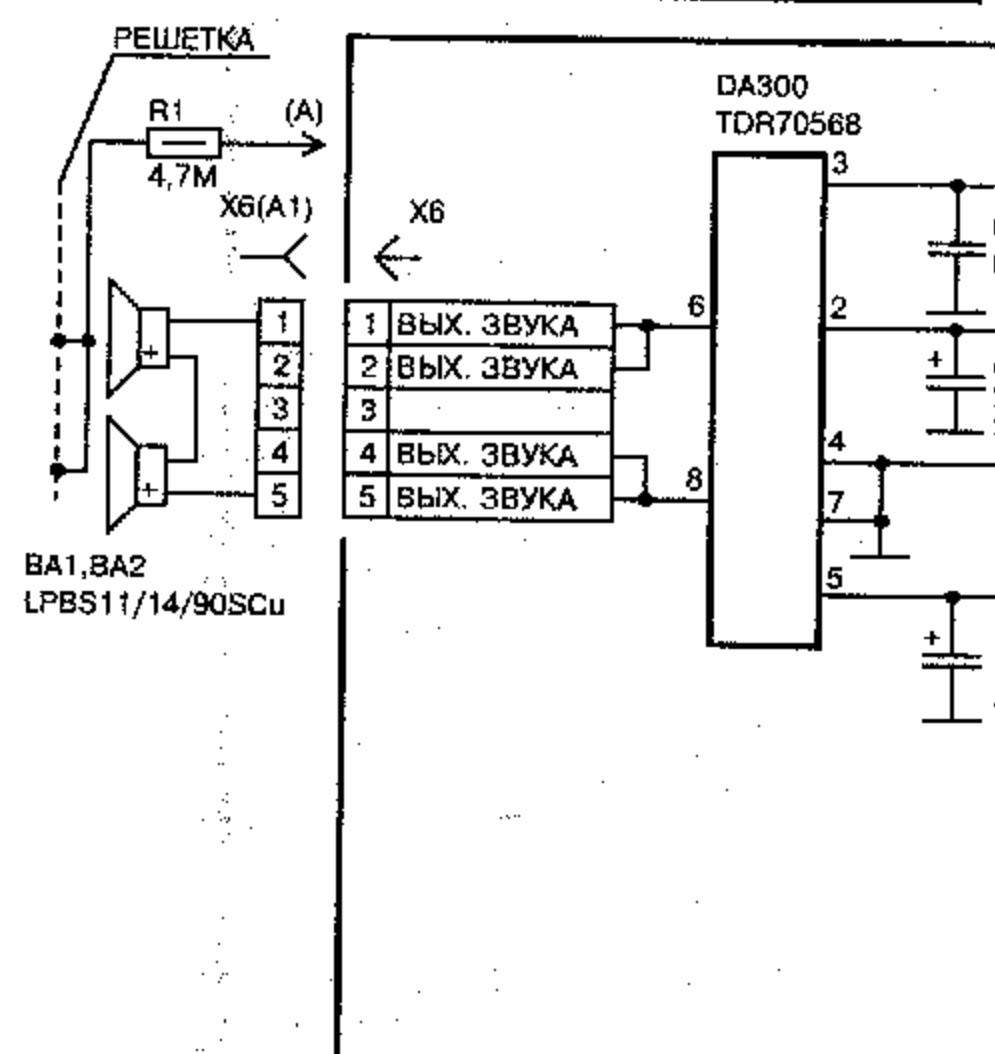

# СТВ-676

Коммутатор сети

Катушка  
размагничивания  
кинескопа

<http://esxema.ru/>

Схема электрическая принципиальная  
ТВ HORIZONT 54(51)CTV-676-I-5(6)

ТВ Horizont 54(51)CTV-676-I-5(6)