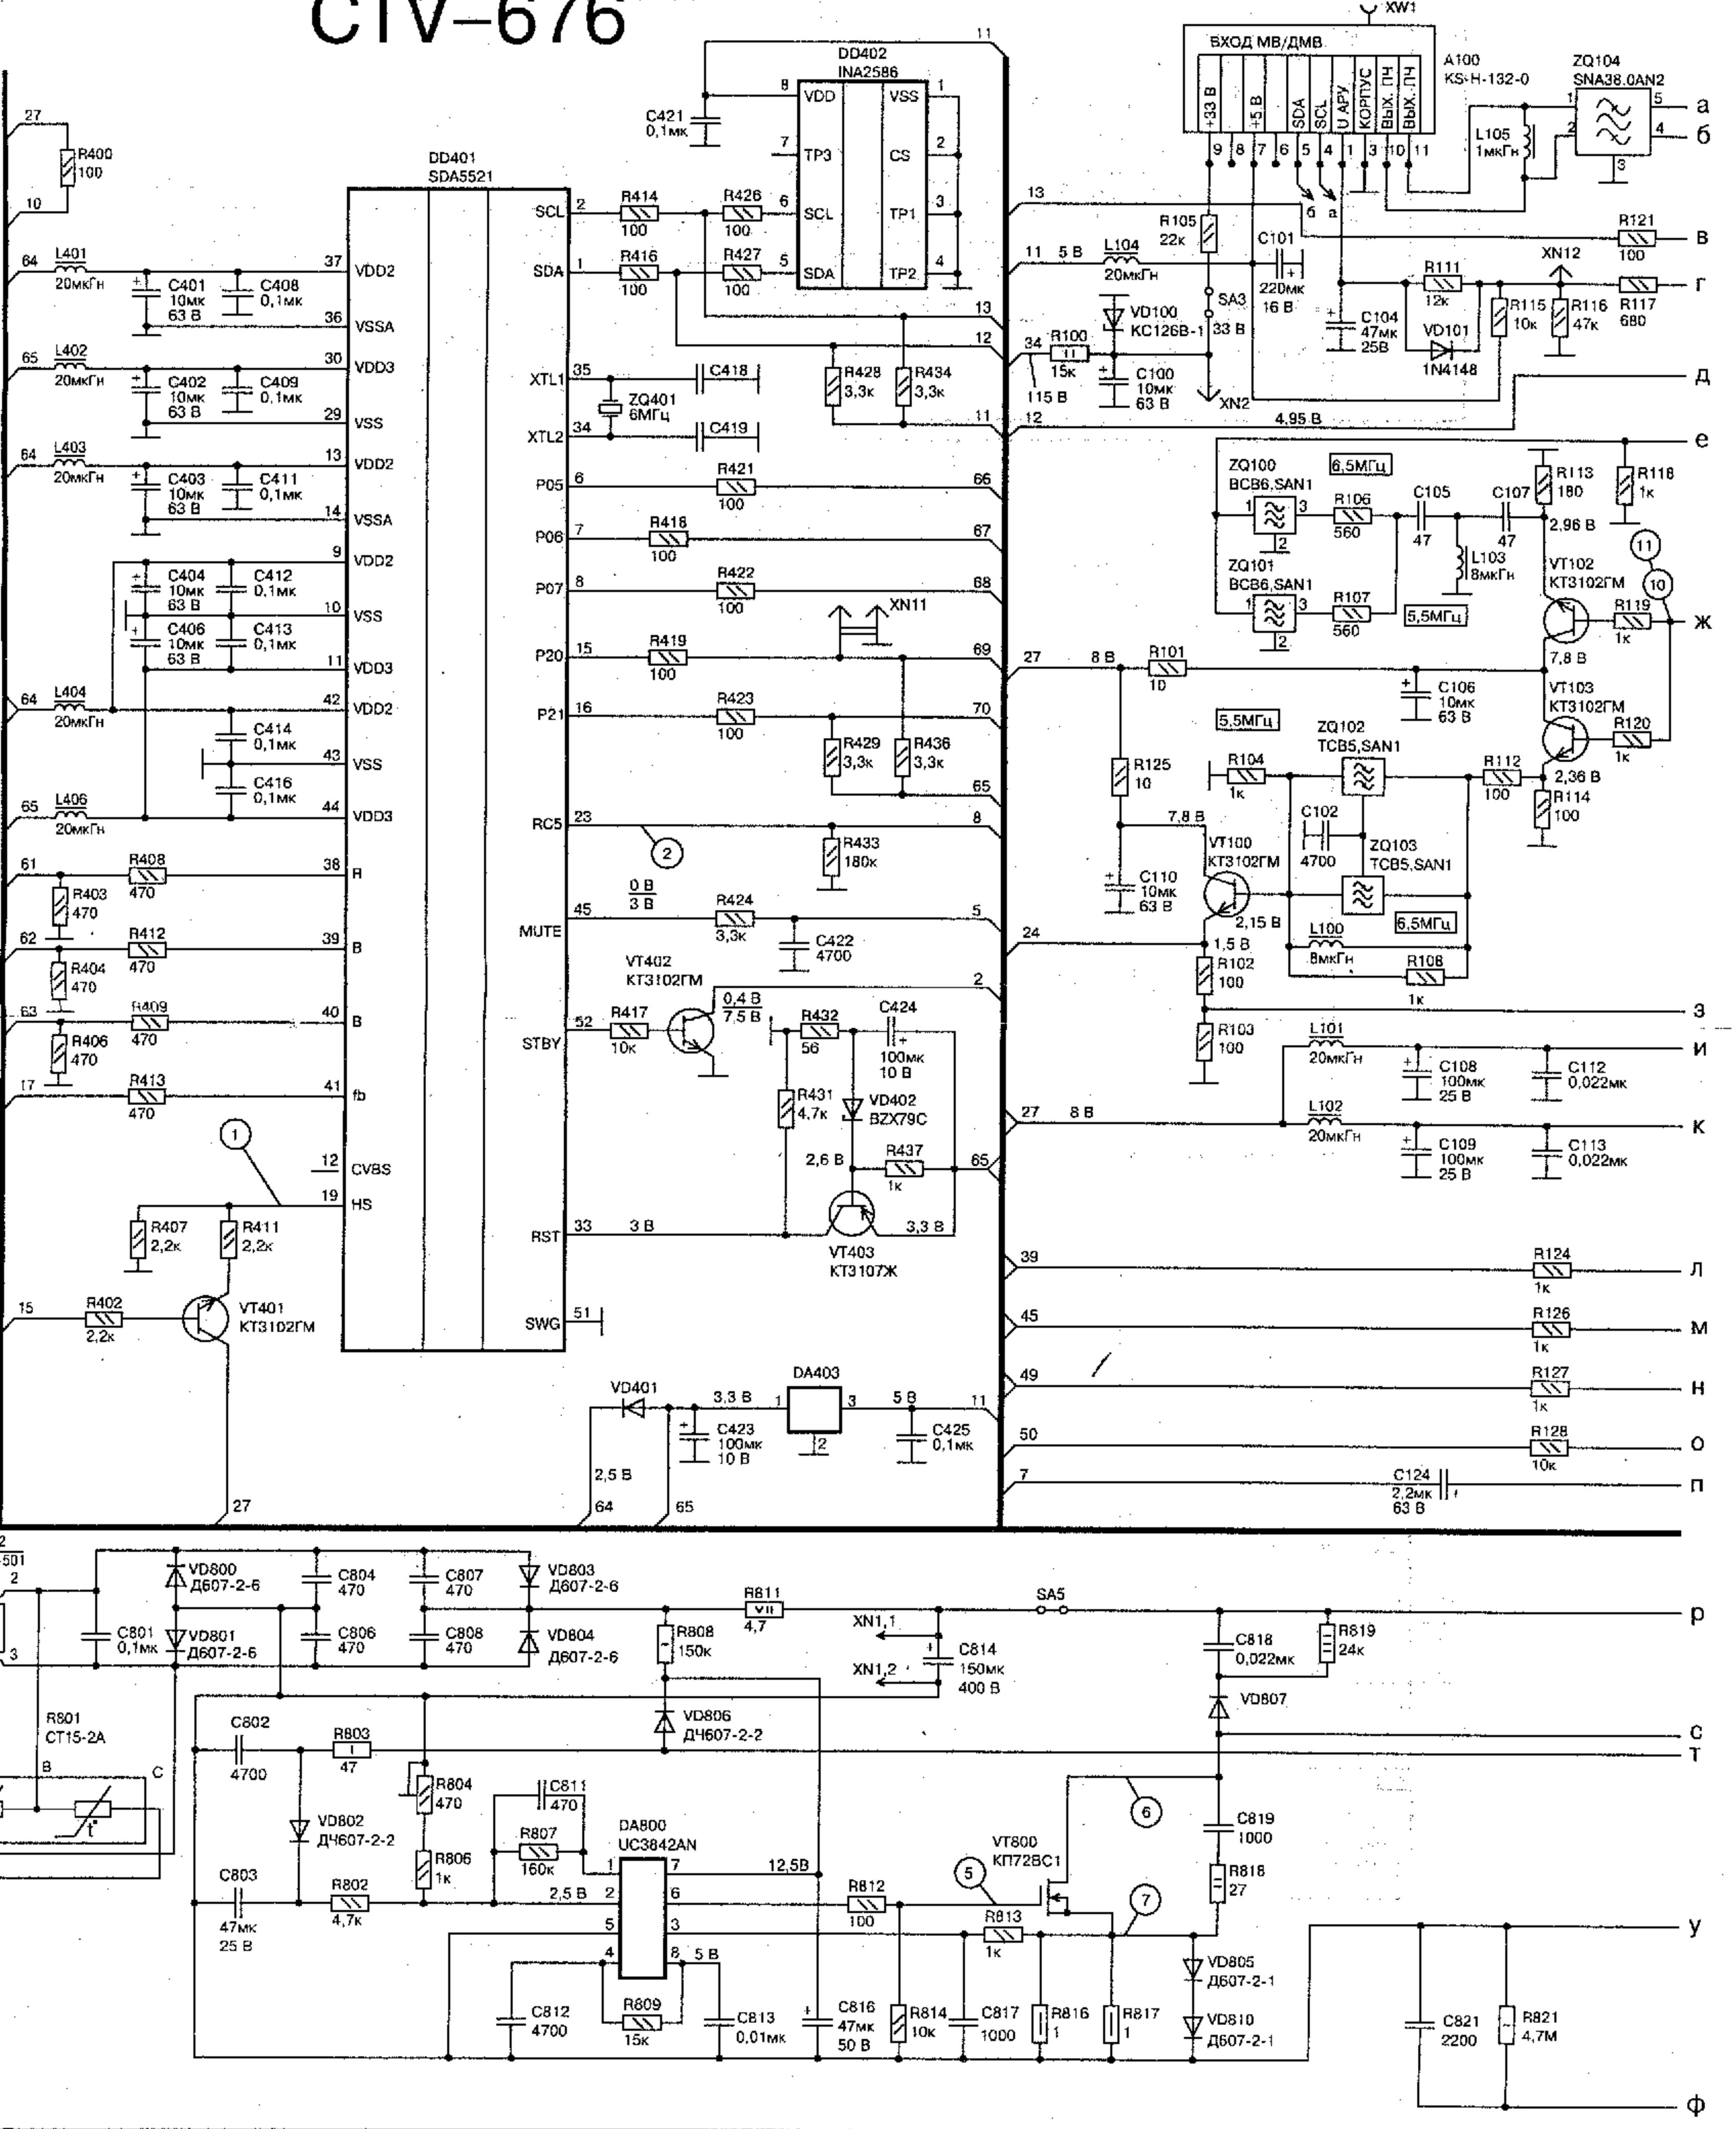

# СТВ-676

Коммутатор сети

Катушка  
размагничивания  
кинескопа

<http://esxema.ru/>

Схема электрическая принципиальная  
ТВ HORIZONT 54(51)CTV-676-I-5(6)

ТВ Horizont 54(51)CTV-676-I-5(6)