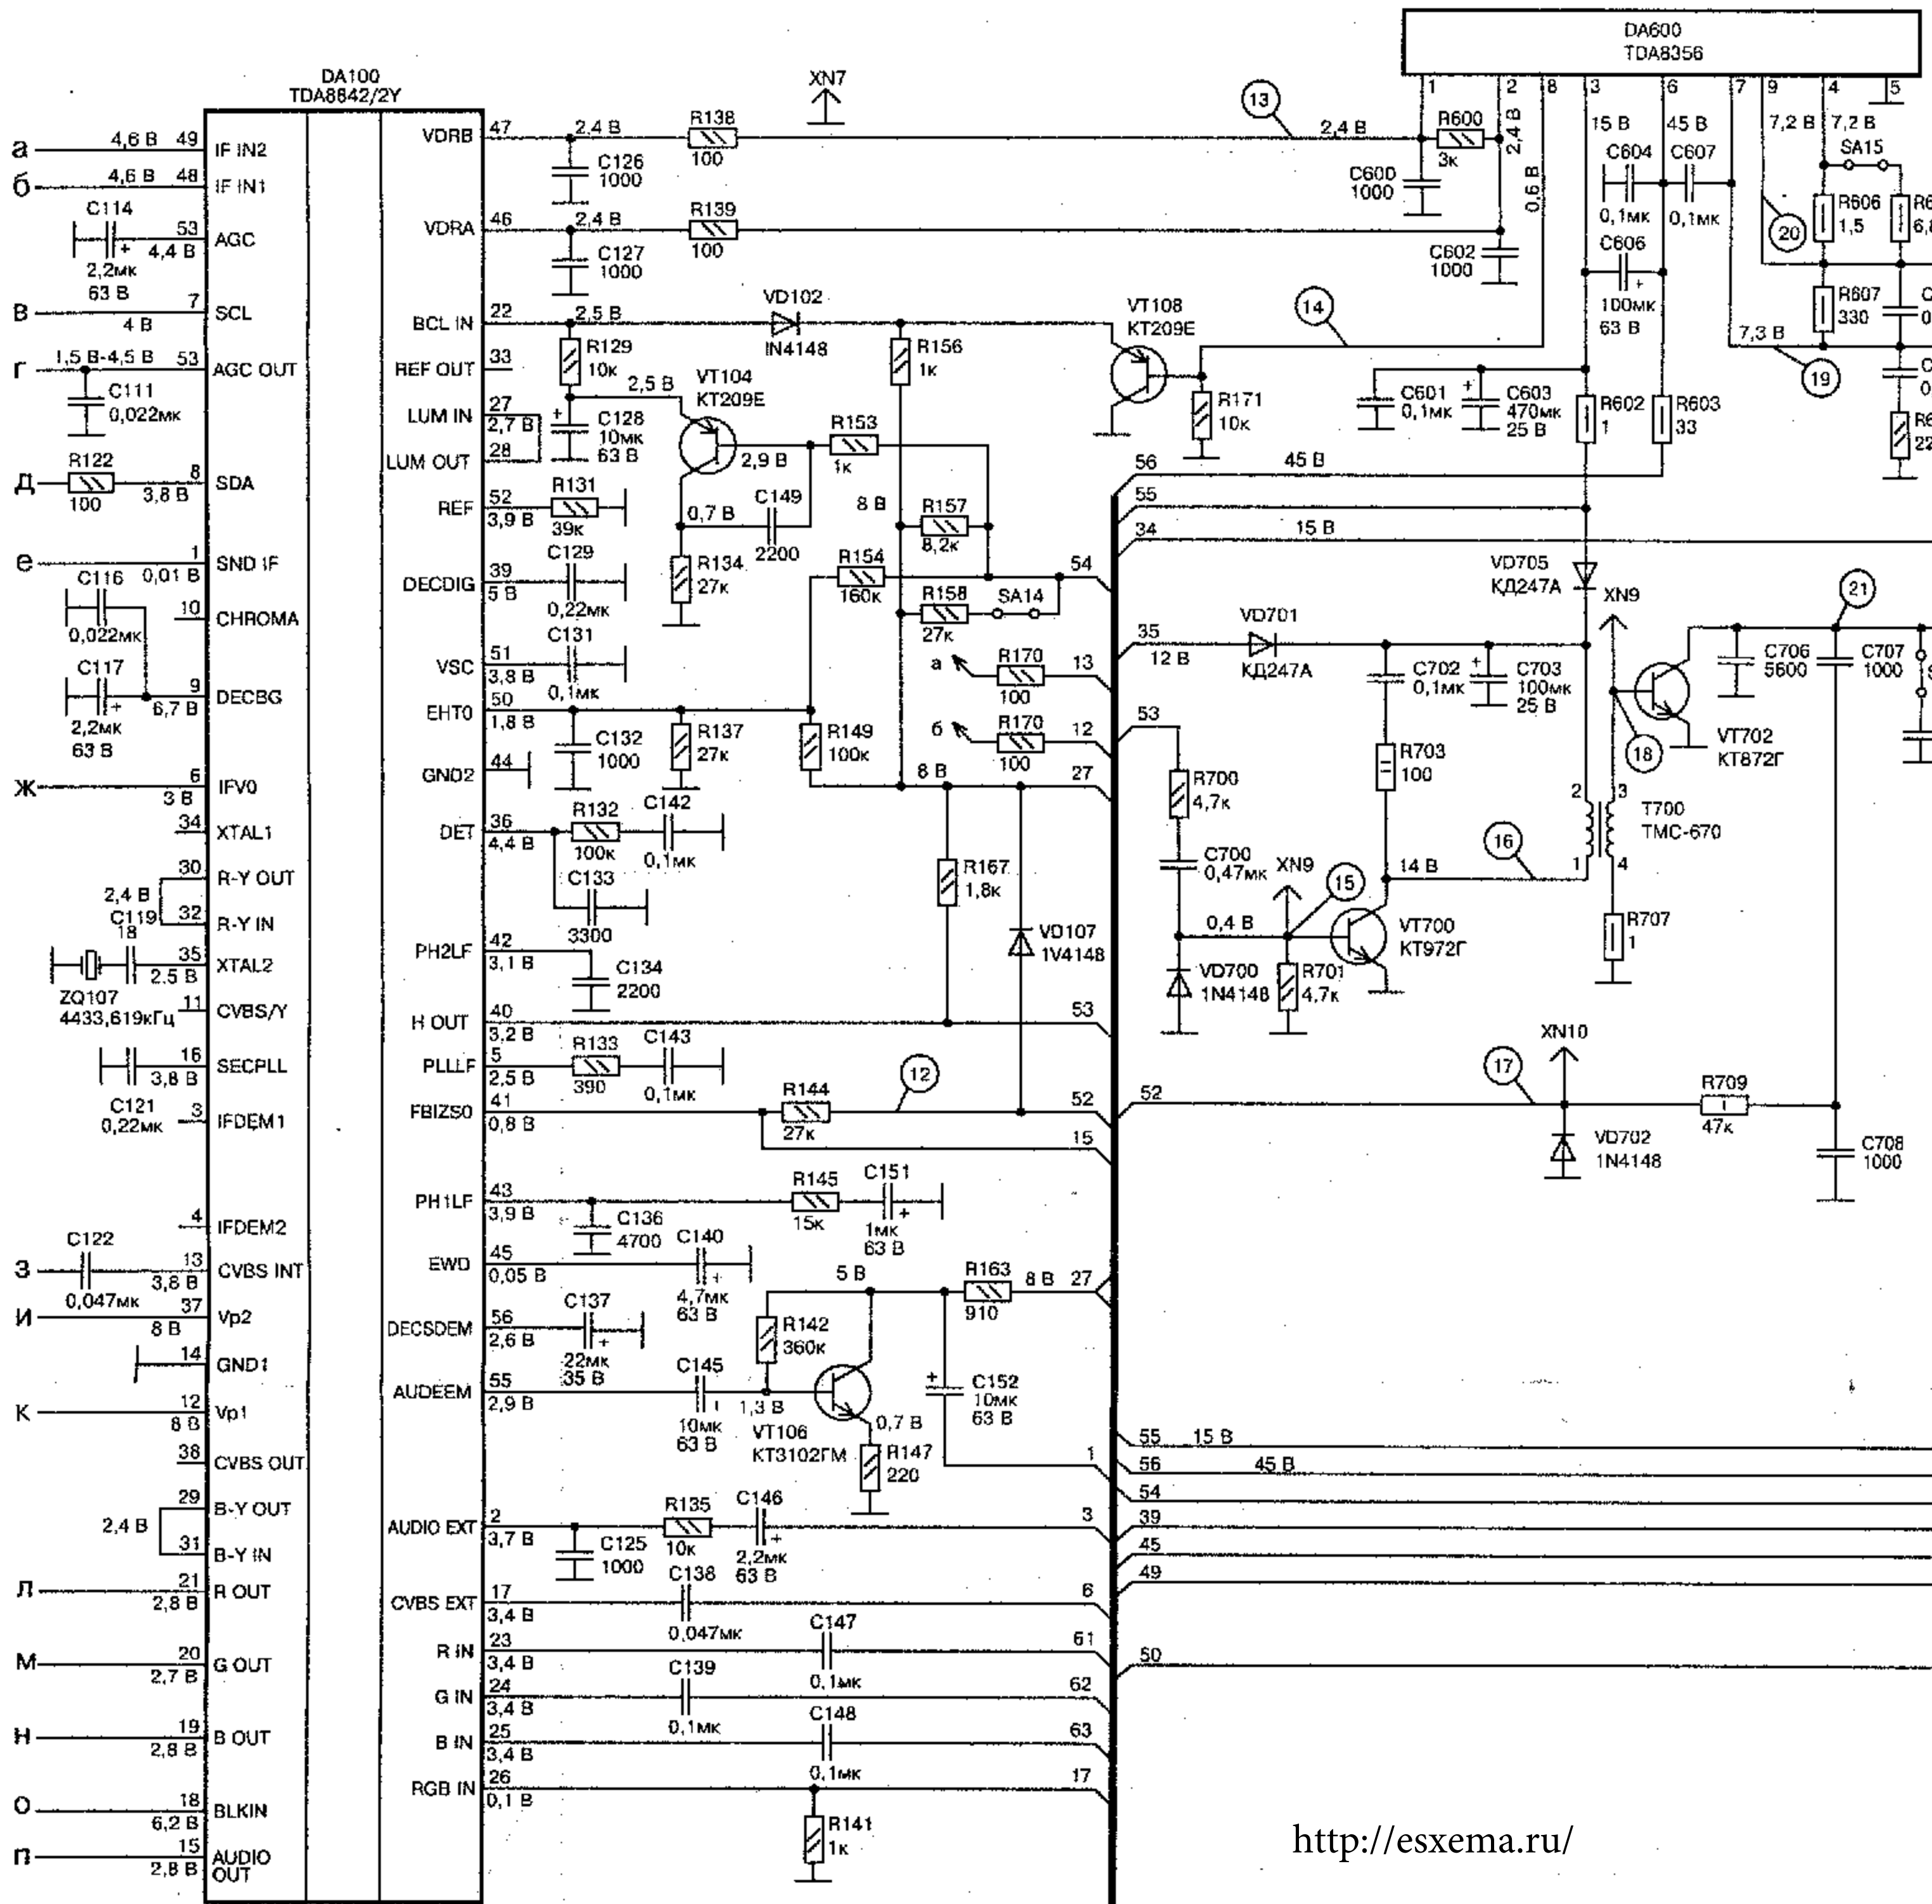

# СТВ-676

Коммутатор сети

Катушка  
размагничивания  
кинескопа

<http://esxema.ru/>

Схема электрическая принципиальная  
ТВ HORIZONT 54(51)CTV-676-I-5(6)

ТВ Horizont 54(51)CTV-676-I-5(6)