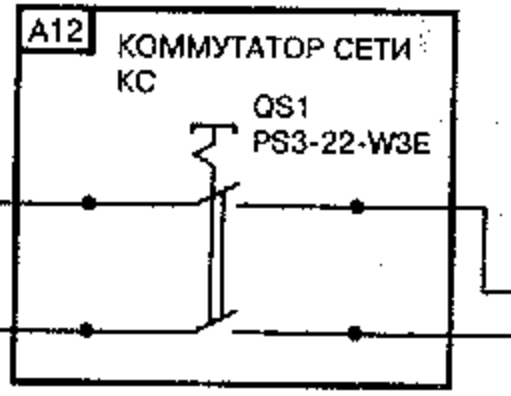

# СТВ-676

Коммутатор сети

Катушка  
размагничивания  
кинескопа

<http://esxema.ru/>

Схема электрическая принципиальная  
ТВ HORIZONT 54(51)CTV-676-I-5(6)

ТВ Horizont 54(51)CTV-676-I-5(6)