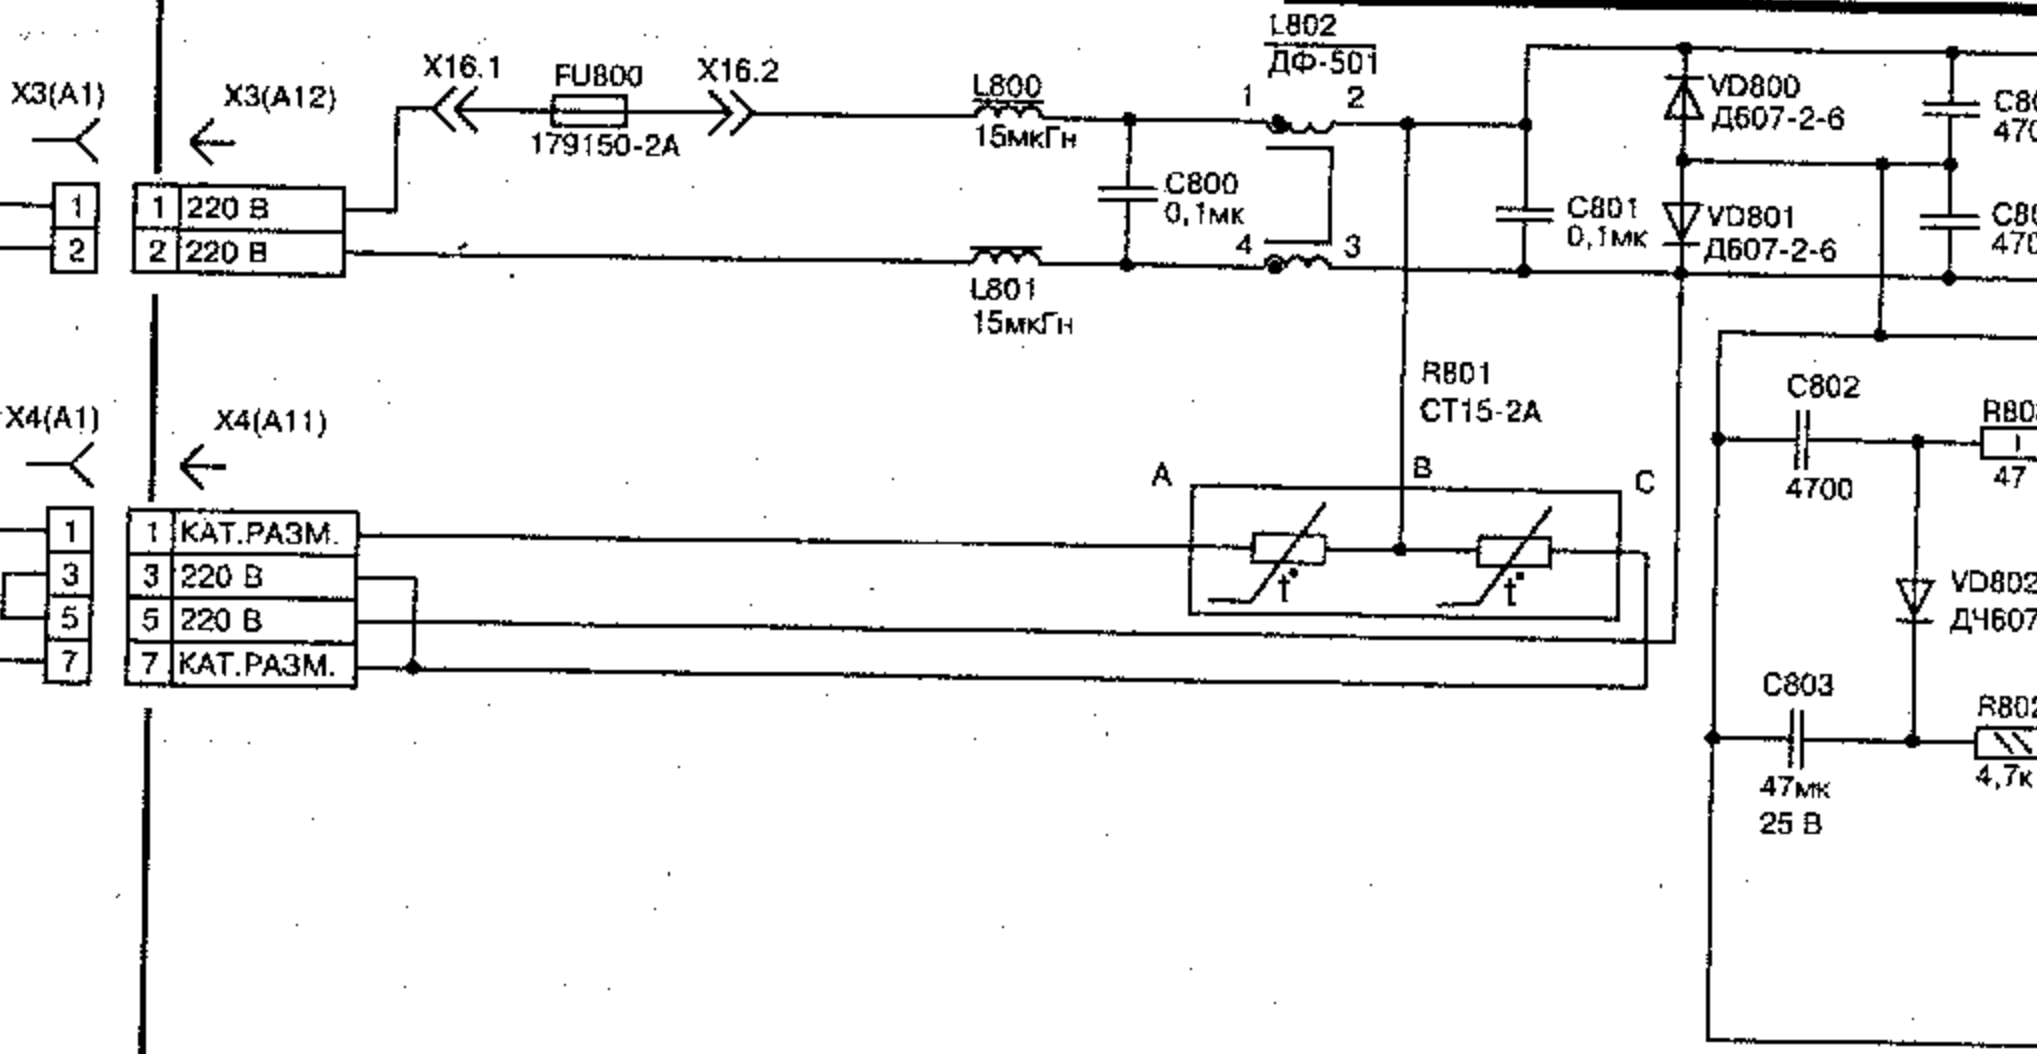

# СТВ-676

Коммутатор сети

Катушка  
размагничивания  
кинескопа

<http://esxema.ru/>

Схема электрическая принципиальная  
ТВ HORIZONT 54(51)CTV-676-I-5(6)

ТВ Horizont 54(51)CTV-676-I-5(6)