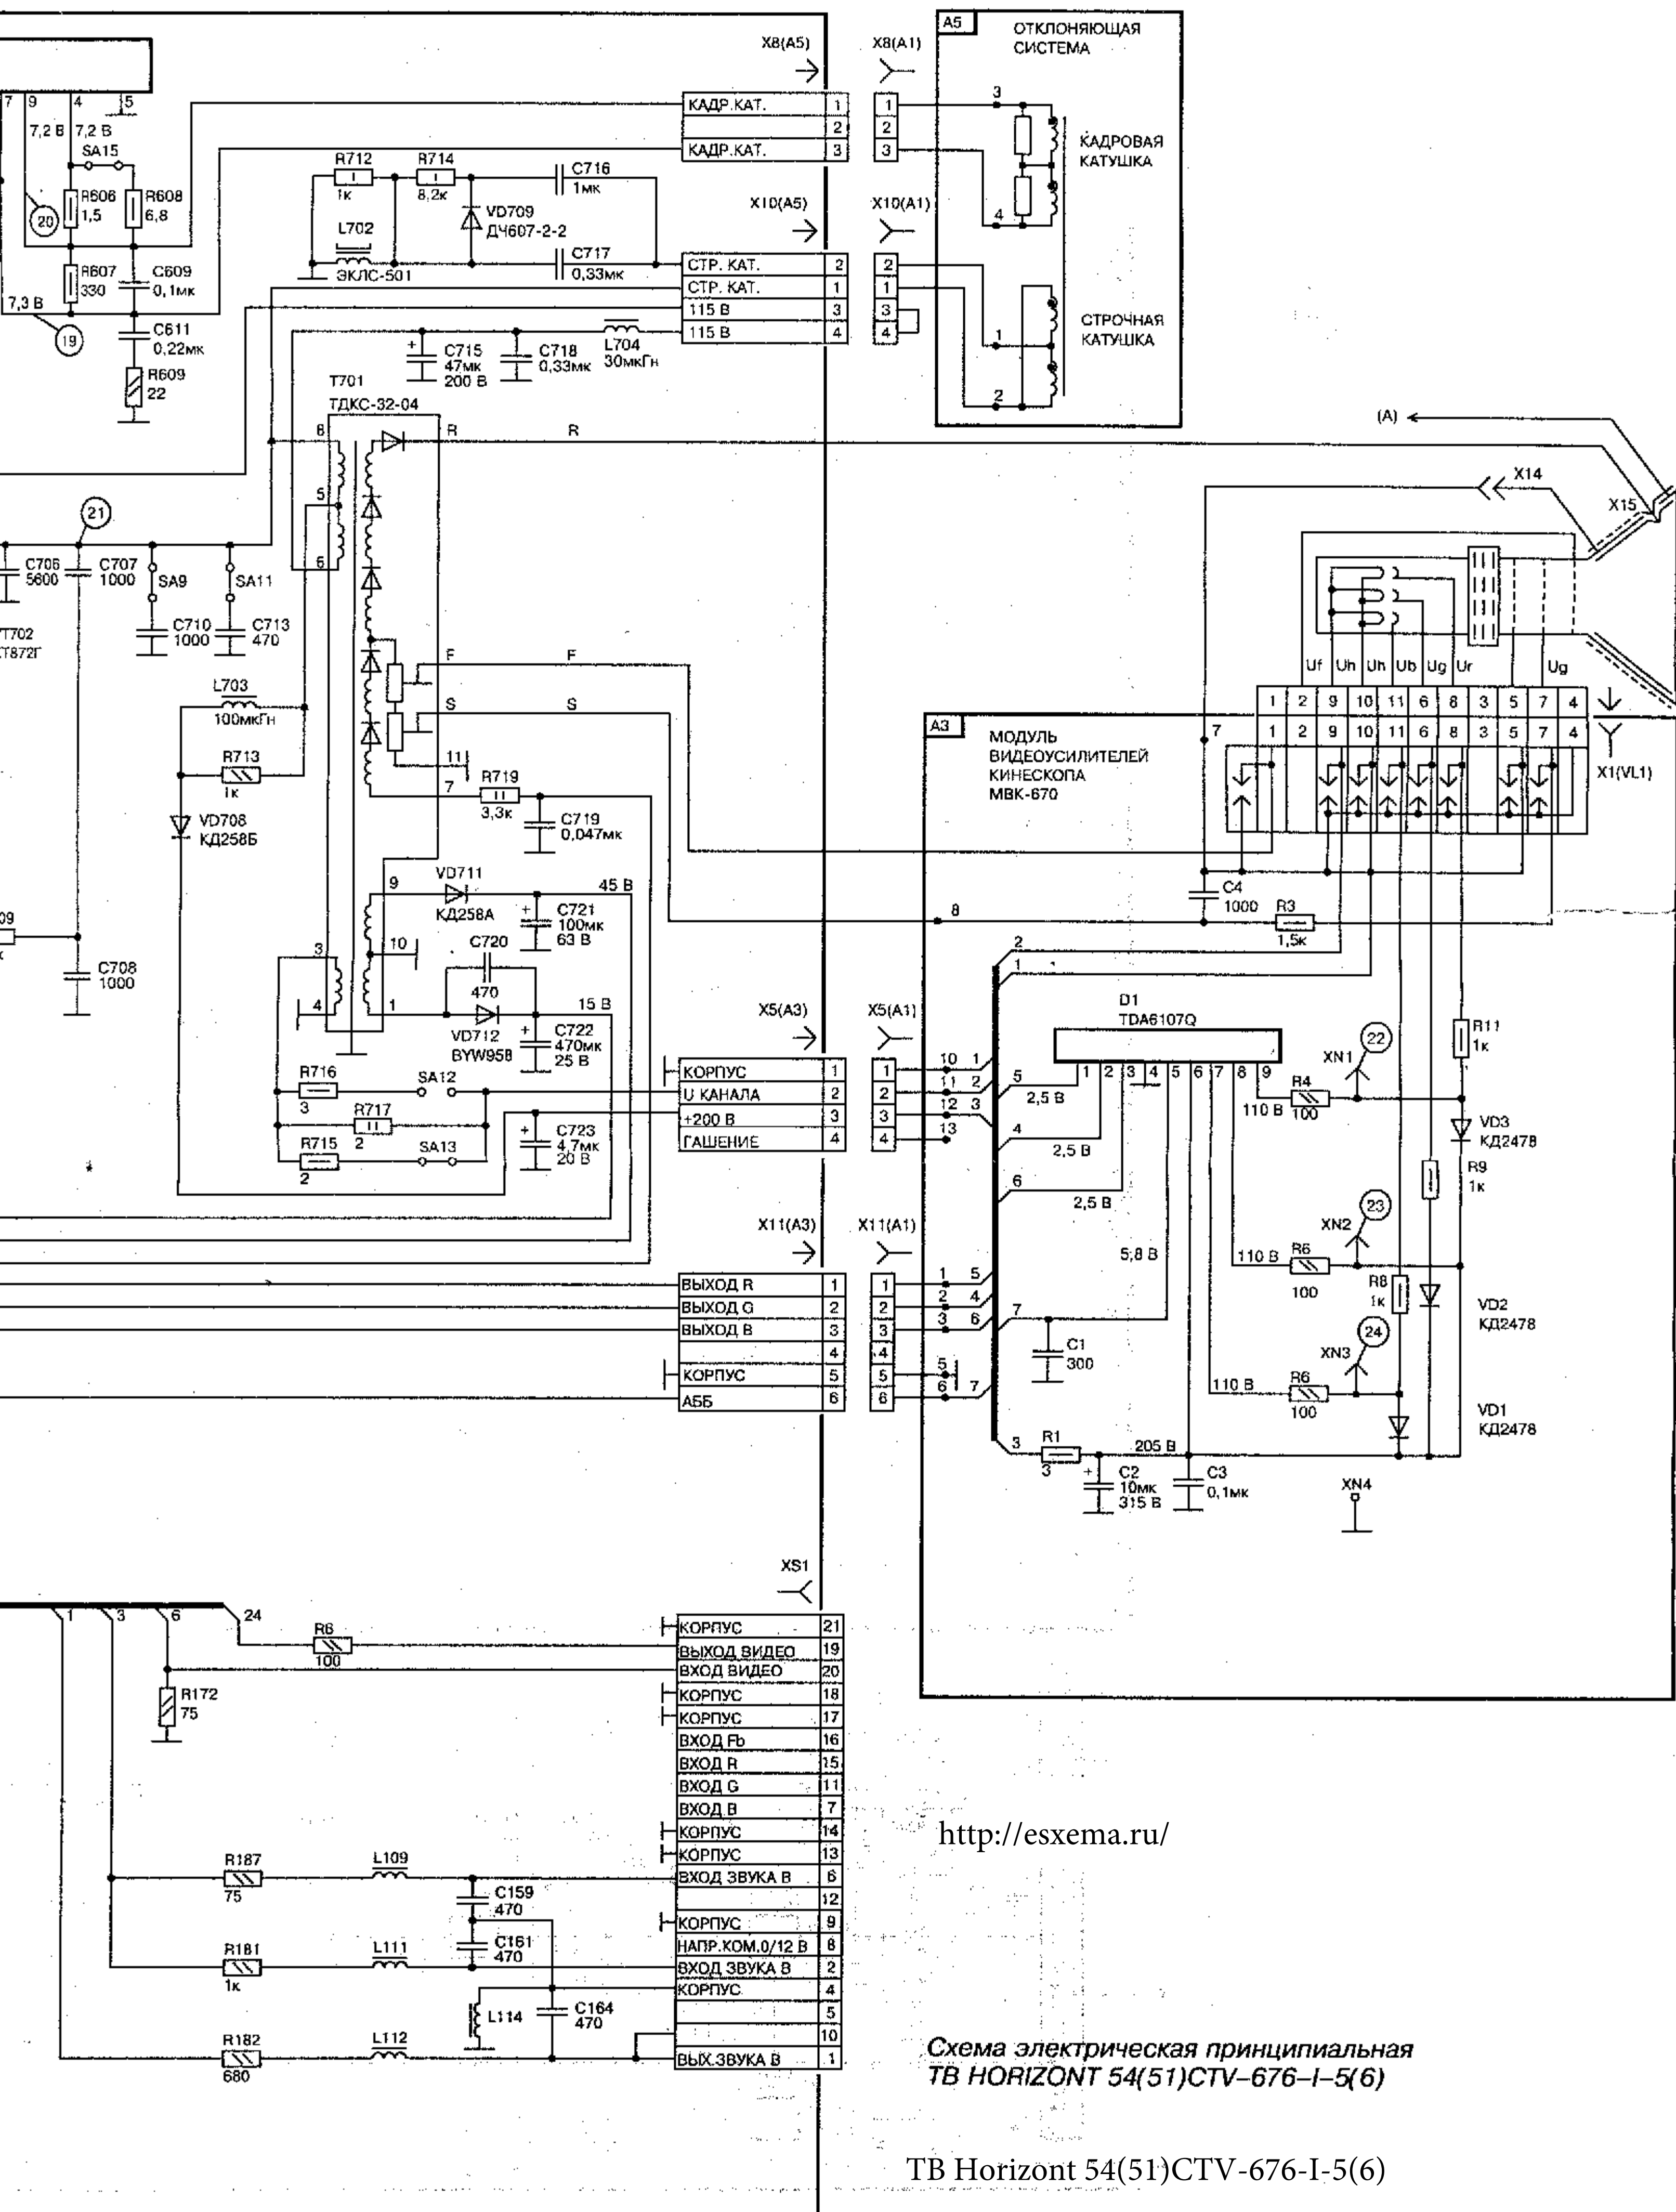

# СТВ-676

Коммутатор сети

Катушка  
размагничивания  
кинескопа

<http://esxema.ru/>

Схема электрическая принципиальная  
ТВ HORIZONT 54(51)CTV-676-I-5(6)

ТВ Horizont 54(51)CTV-676-I-5(6)