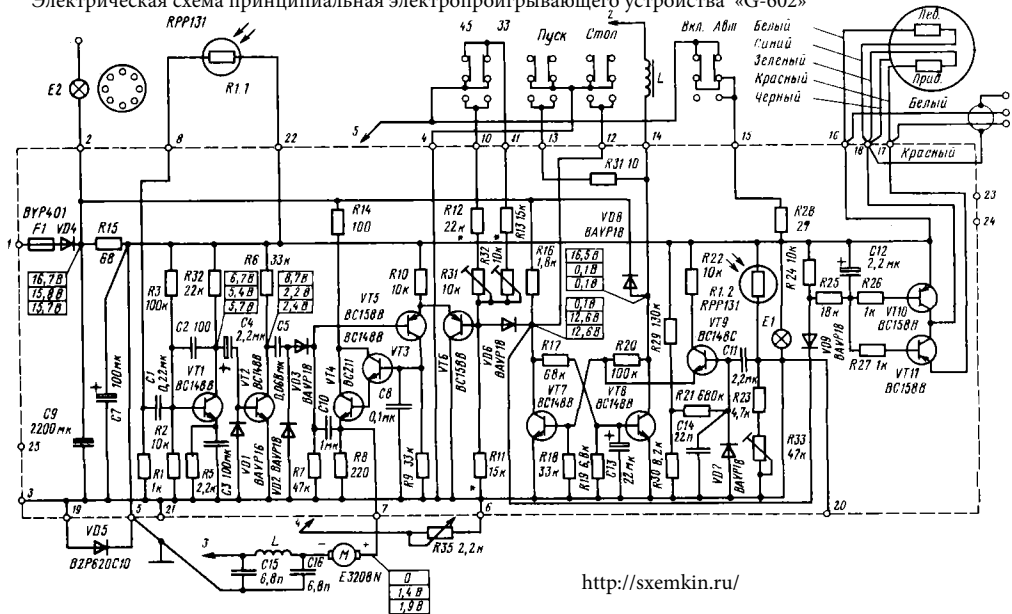

Электрическая схема принципиальная электроприбора управляющего устройстве «G-602»

Электрофон ВЕГА-109 стерео

<http://knn.cjb.net>
nkamnev@yahoo.com