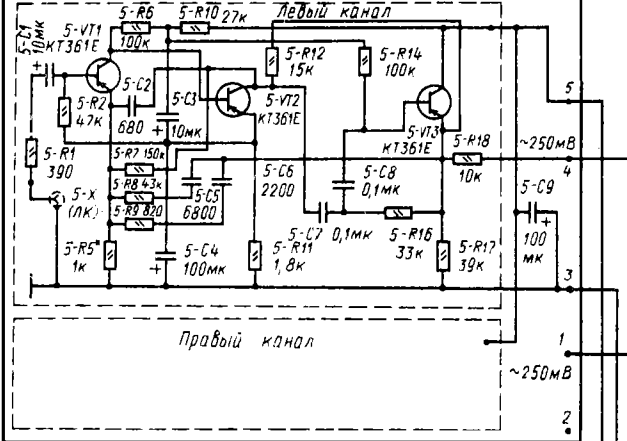

У5 блок предусилителя

Электрическая схема
принципиальная
электропрригравателя
«Вега 206» стерео