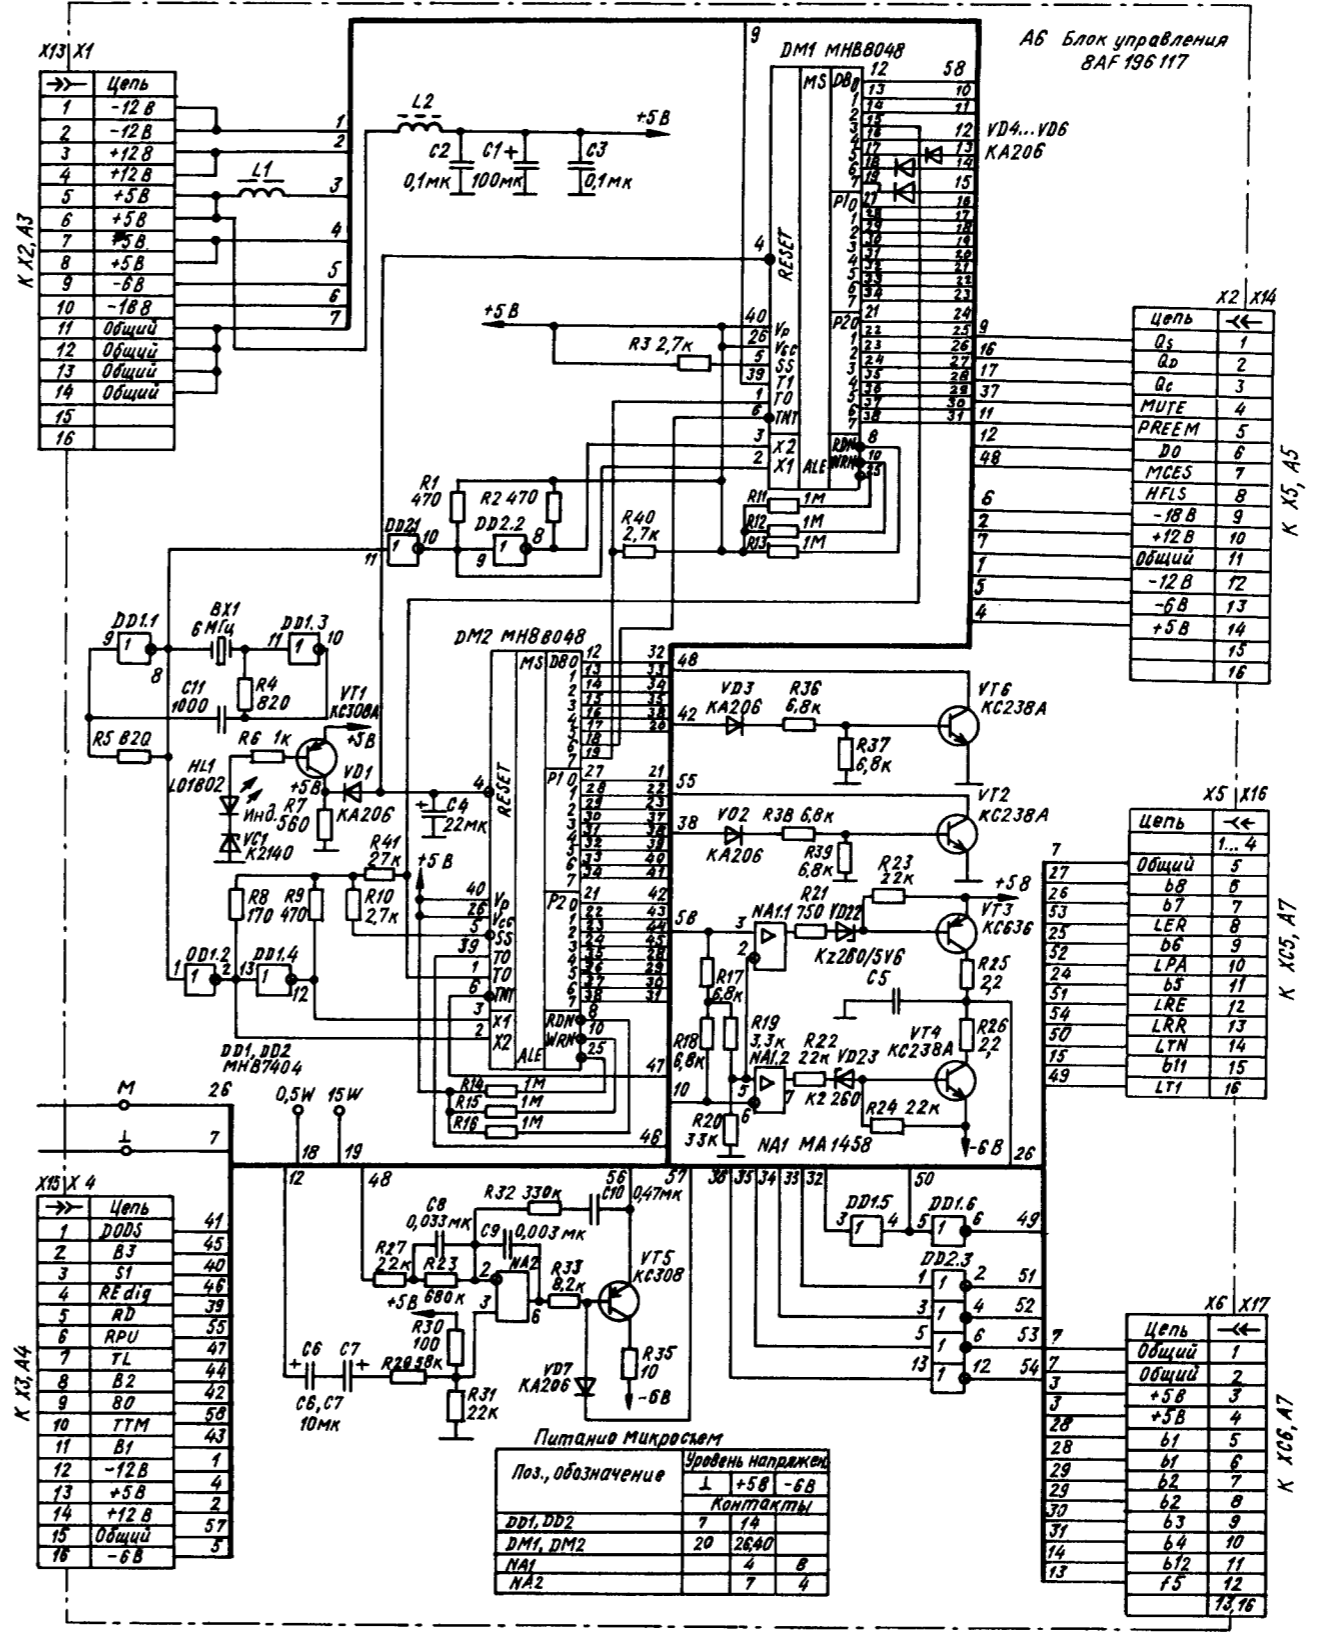

Схема проигрывателя CD дисков «Эстония ЛП-001С» стерео

<http://esxema.ru/>

Проигрыватель CD дисков ЭСТОНΙΑ ЛП-001С