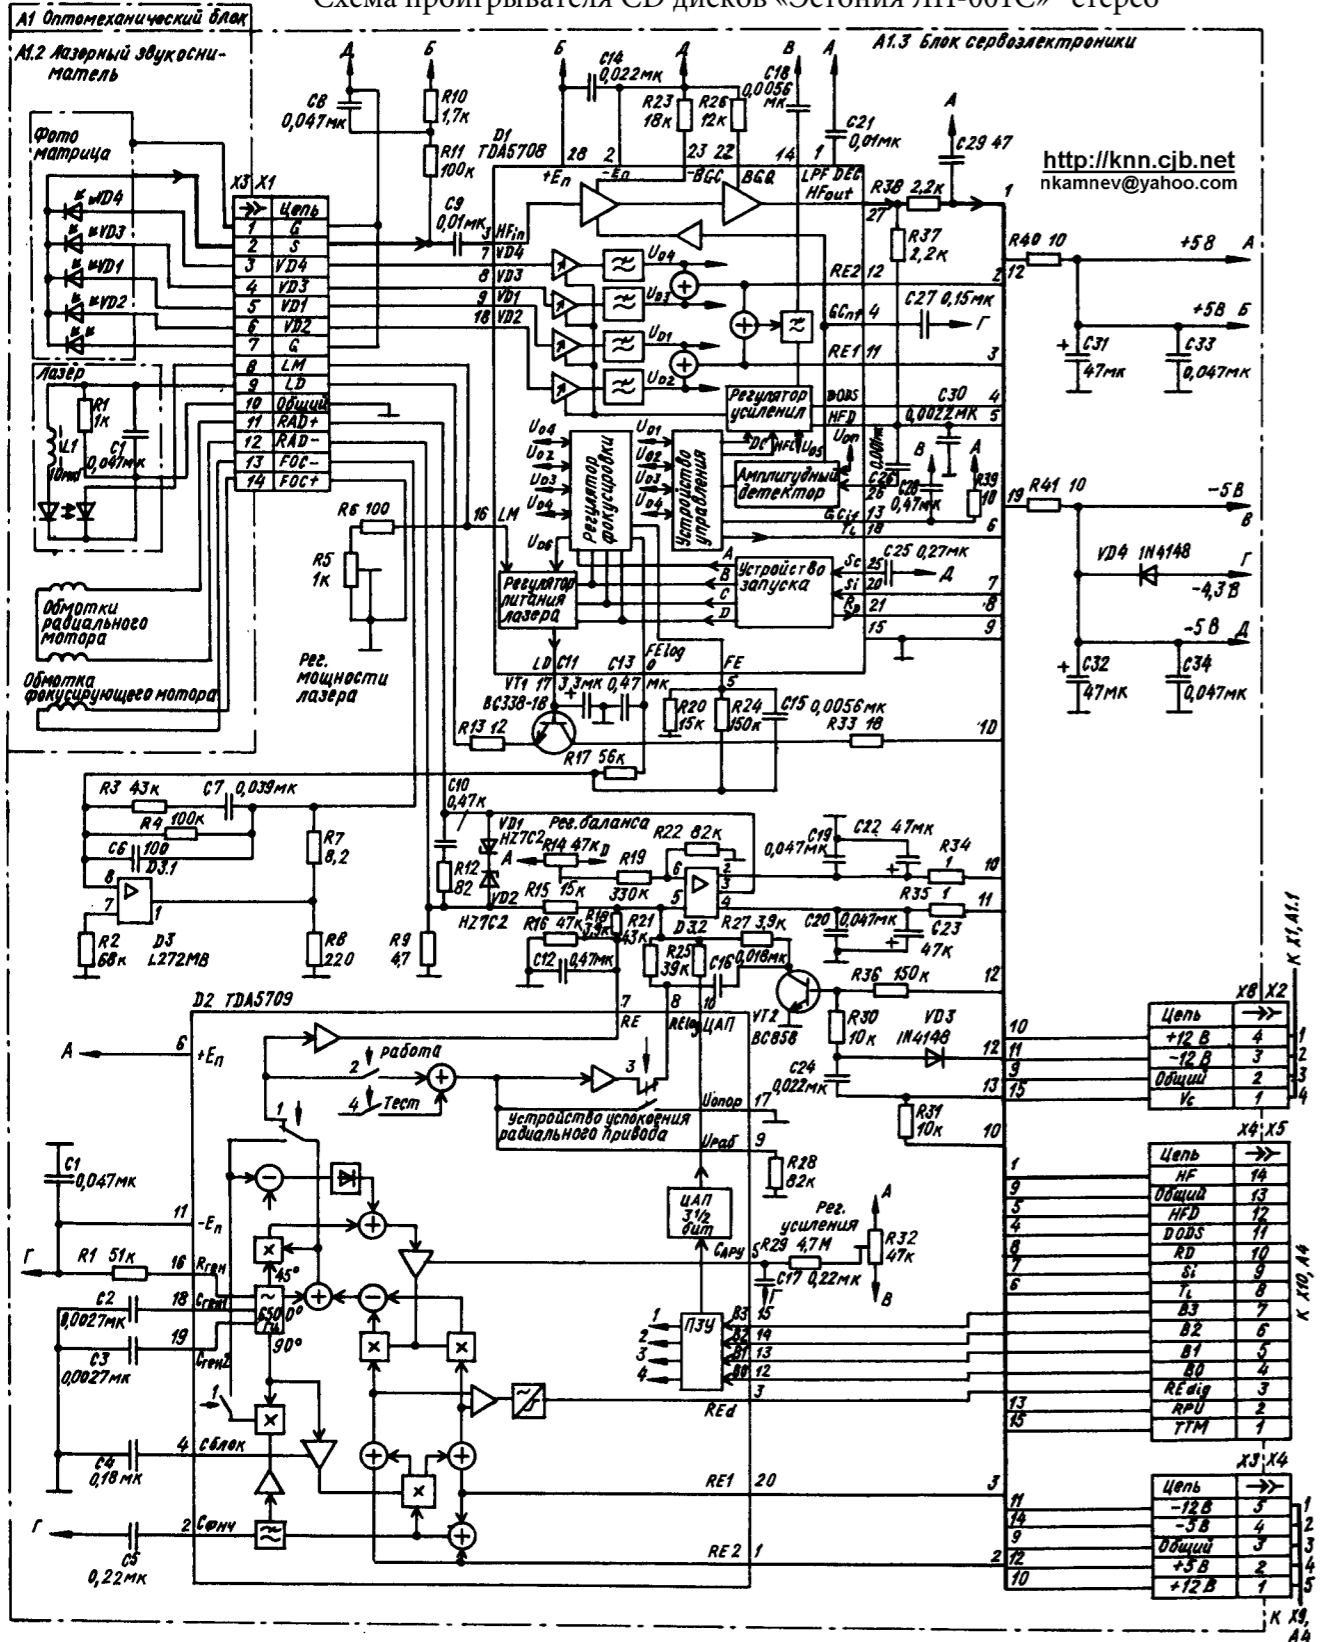

Схема проигрывателя CD дисков «Эстония ЛП-001С» стерео

<http://esxema.ru/>

Проигрыватель CD дисков ЭСТОНΙΑ ЛП-001С