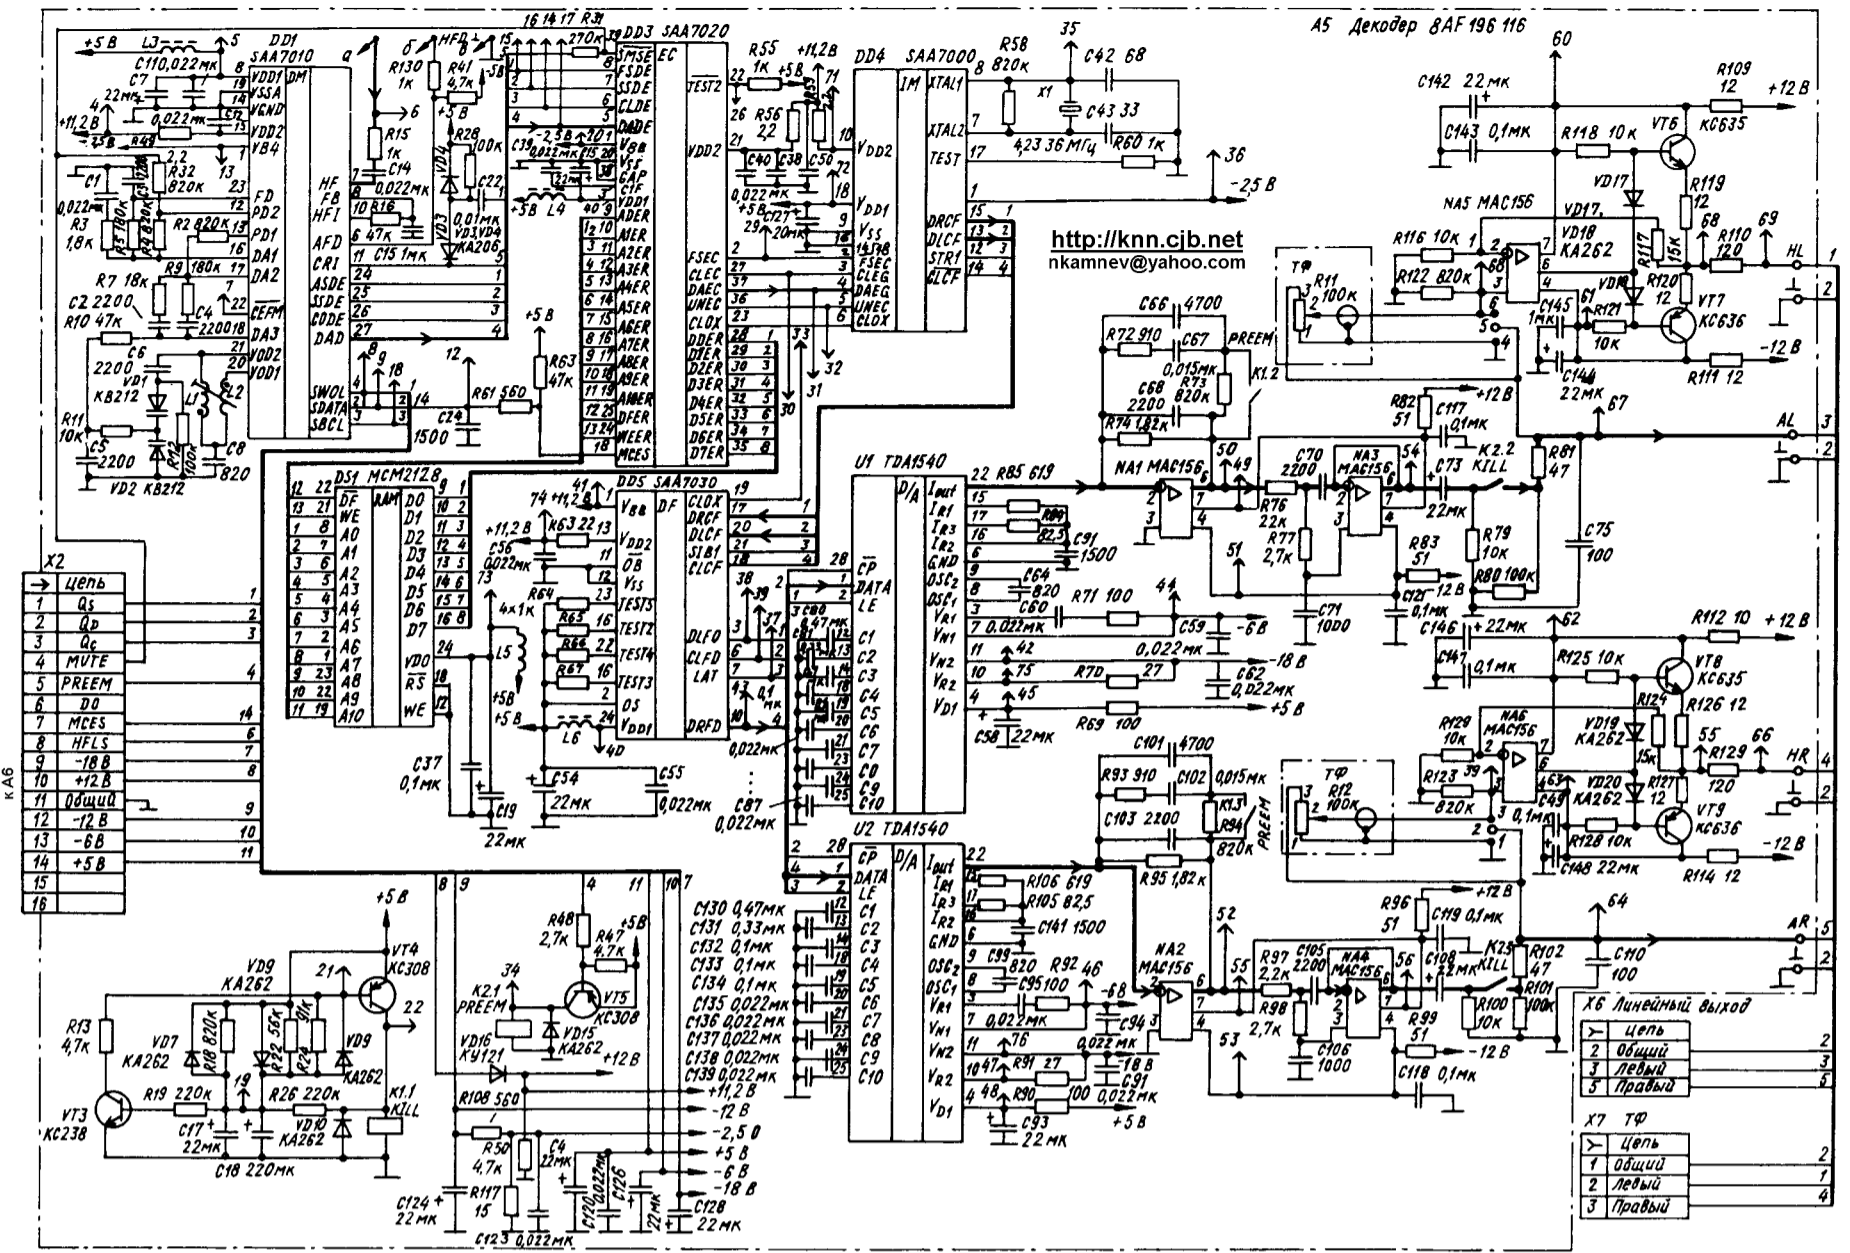

Схема проигрывателя CD дисков «Эстония ЛП-001С» стерео

<http://esxema.ru/>

Проигрыватель CD дисков ЭСТОНΙΑ ЛП-001С