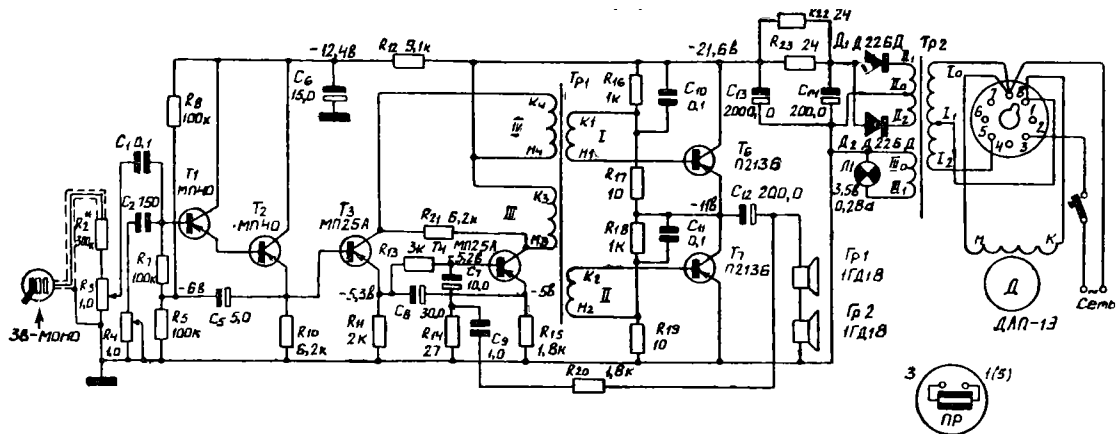

# Проигрыватель "Концертный-3"

Tr 1	Ш110x5	I, II - 200 витков ПЭВ-2 Ф0,19 III, IV - 1000 витков ПЭВ-2 Ф0,1
------	--------	--

Tr 2	Ш49x28	Ia-I, 810 витков ПЭВ-2 Ф0,25
		I1-I2 590 витков ПЭВ-2 Ф0,25
		IIa-II1 по 105 витков ПЭВ-2 Ф0,35 IIa-II2
		III, III1, 20 витков ПЭВ-2 Ф0,35
ДАП-13		n-k 2050 ± 10 витков ПЭВ-2 Ф0,25

Переключатель  
напряжения