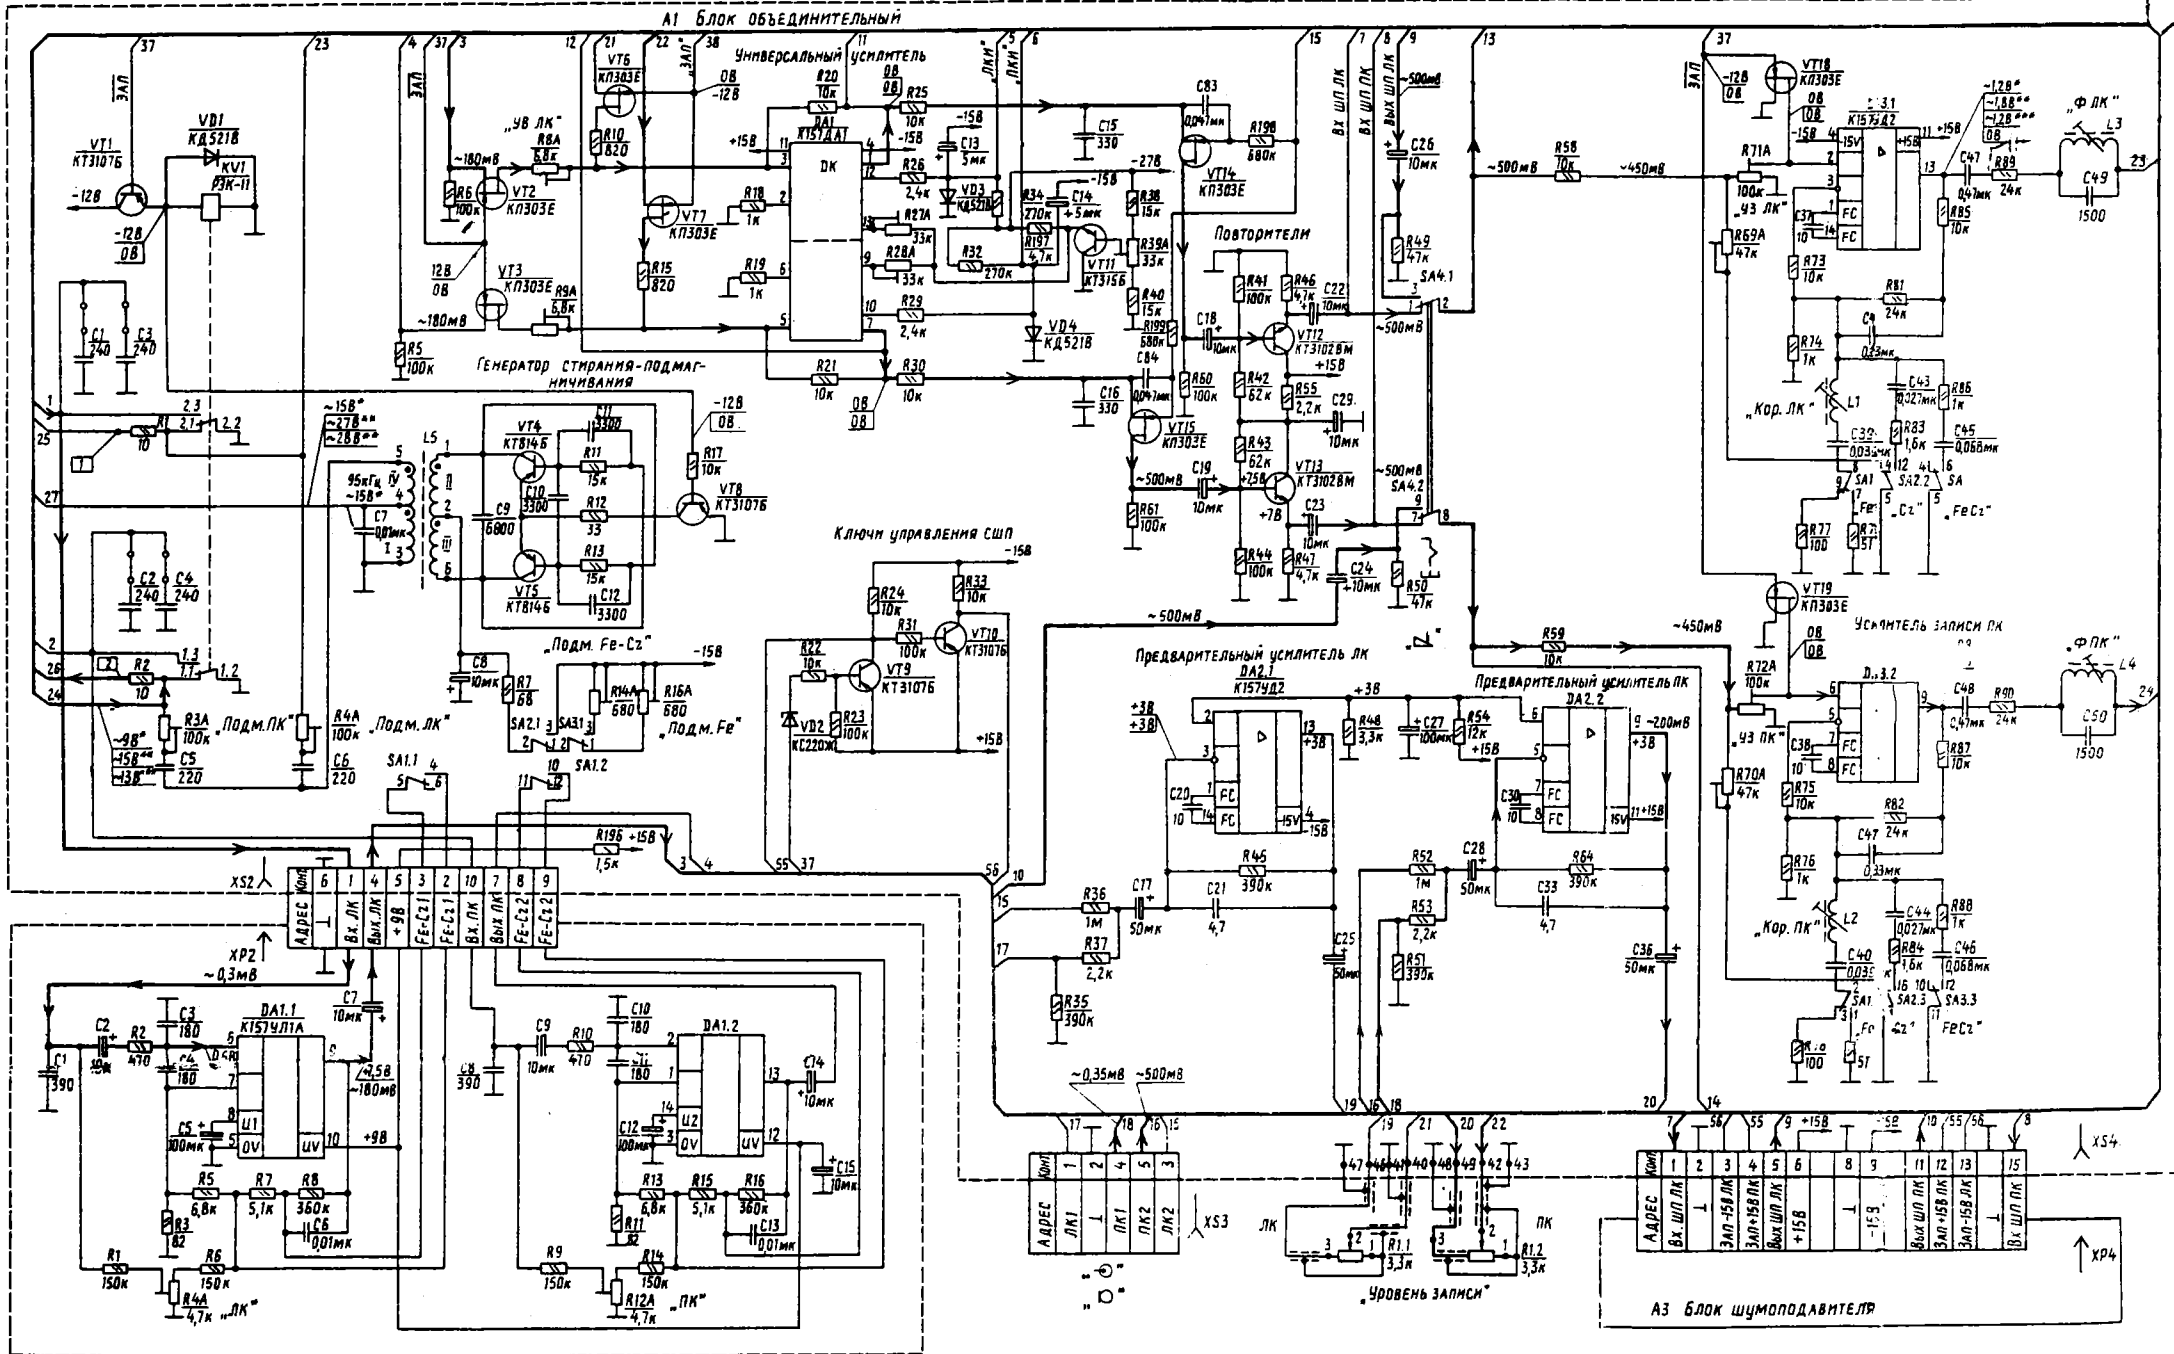

Принципиальная электрическая схема магнитофона-приставки «Вега МП-120 стерео»

Конт.	Цепь
6	НАКАЛ 2
11	НАКАЛ 1
4	Инд 2
7	Л
3	Инд 1
9	ЛКМ
10	ЛКМ
1	Инд 1
5	-27В
8	ПОДГР

Конт.	Цепь
3	ПАУЗА
5	ПРОГР
1	-12В
6	ПРОГР
7	ПРОГР
8	О СЧЕТ
9	Л МЕТР
4	БЛ ПРОГР

А3 Блок шумоподавителя

Цепь	Конт.
+15В	6
-15В	9
Общий ЛК	2
Вход шп ЛК	1
Общий Л	8
Вход шп ЛК	15
Зап. -15В ЛК	3
Зап. +15В ЛК	4
Выход шп ЛК	5
Вход шп ЛК	11
Зап. -15В ЛК	13
Зап. +15В ЛК	12
Общий ЛК	14
	7
	10