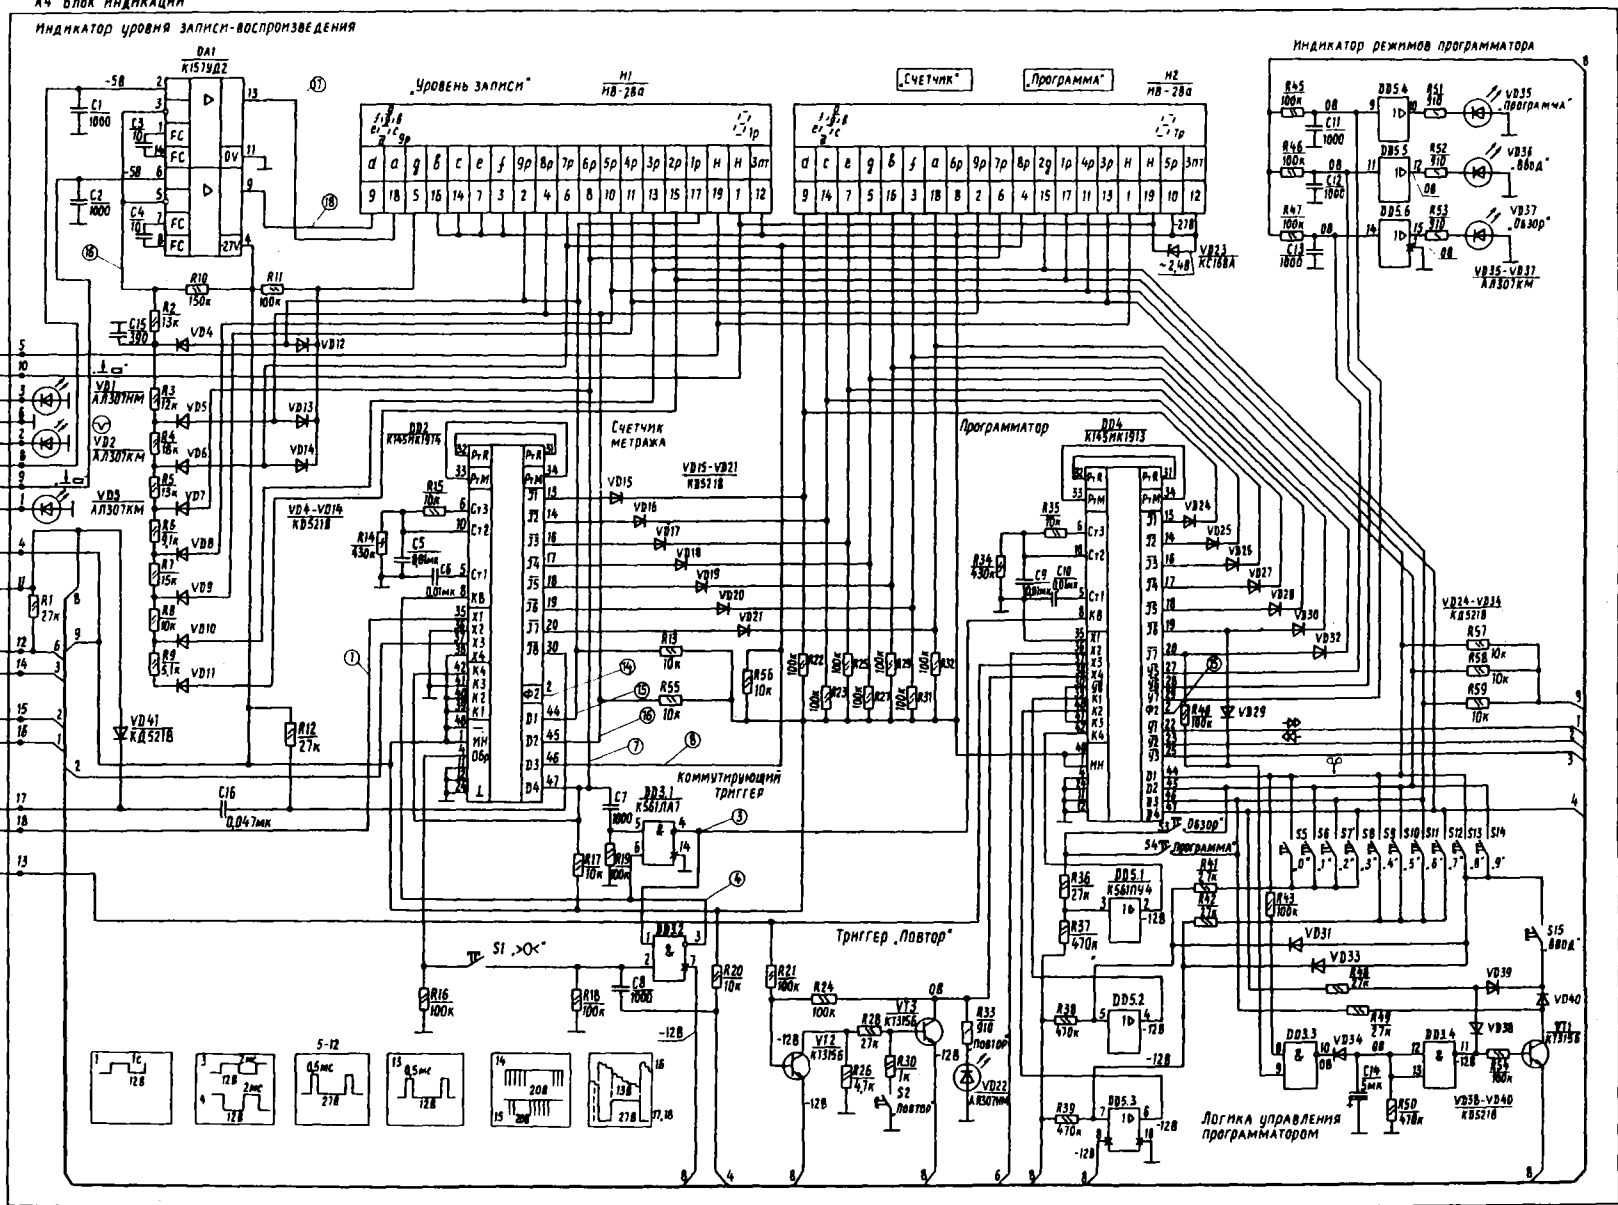

Принципиальная электрическая схема магнитофона-приставки «Вега МП-120 стерео»

Конт.	Цепь
6	НАКАЛ 2
11	НАКАЛ 1
4	Инд 2
7	Л
3	Инд 1
9	ЛКМ
10	ЛКМ
1	Инд 1
5	-27В
8	ПОДГР

Конт.	Цепь
3	ПАУЗА
5	ПРОГР
1	-12В
6	ПРОГР
7	ПРОГР
8	О СЧЕТ
9	Л МЕТР
4	БЛ ПРОГР

А3 Блок шумоподавителя

Цепь	Конт.
+15В	6
-15В	9
Общий ЛК	2
Вход шп ЛК	1
Общий Л	8
Вход шп ЛК	15
Зап. -15В ЛК	3
Зап. +15В ЛК	4
Выход шп ЛК	5
Вход шп ЛК	11
Зап. -15В ЛК	13
Зап. +15В ЛК	12
Общий ЛК	14
	7
	10