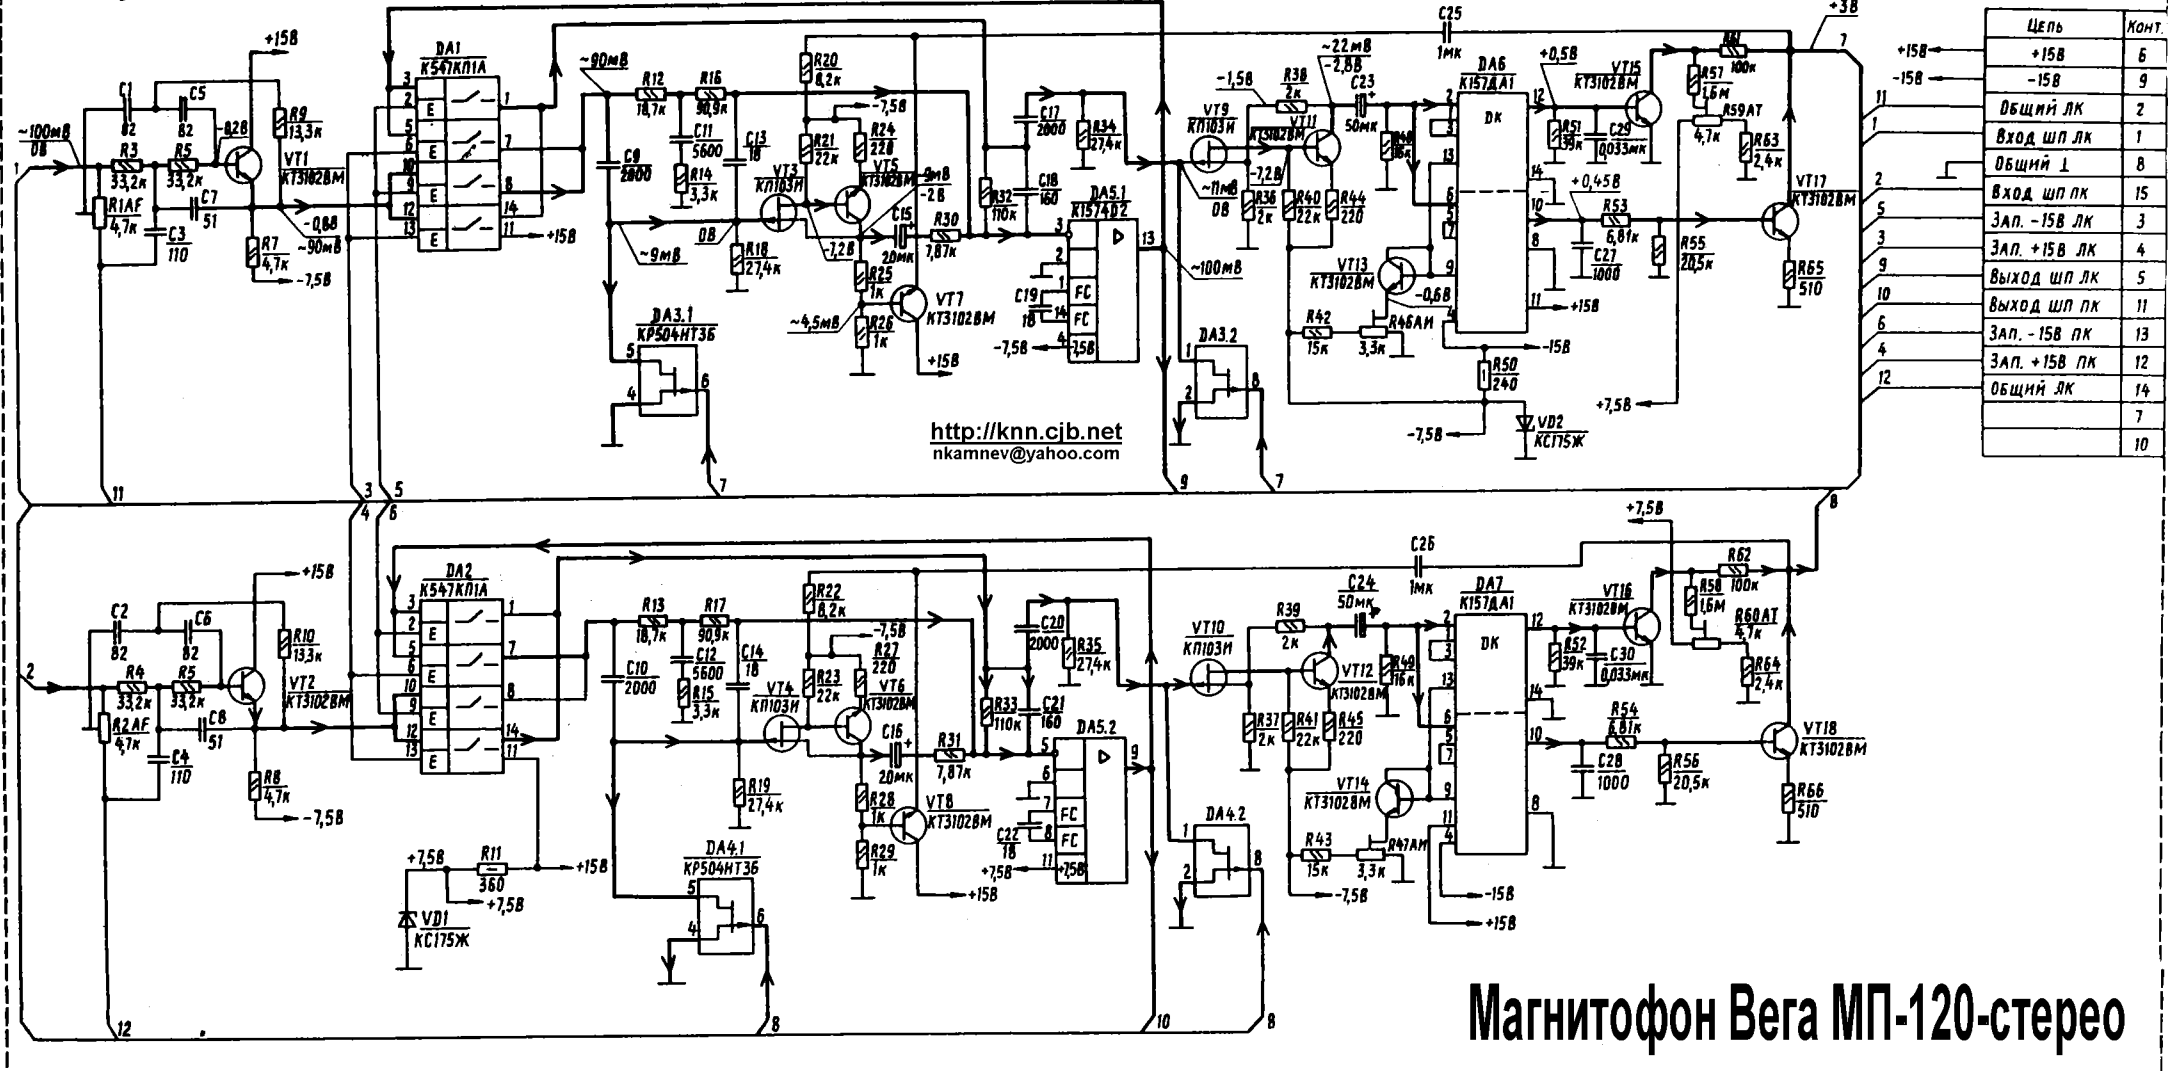

Принципиальная электрическая схема магнитофона-приставки «Вега МП-120 стерео»

Конт.	Цепь
6	НАКАЛ 2
11	НАКАЛ 1
4	Инд 2
7	Л
3	Инд 1
9	ЛКМ
10	ЛКМ
1	Инд 1
5	-27В
8	ПОДГР

Конт.	Цепь
3	ПАУЗА
5	ПРОГР
1	-12В
6	ПРОГР
7	ПРОГР
8	О СЧЕТ
9	Л МЕТР
4	БЛ ПРОГР

А3 Блок шумоподавителя

Цепь	Конт.
+15В	6
-15В	9
Общий ЛК	2
Вход шп ЛК	1
Общий Л	8
Вход шп ЛК	15
Зап. -15В ЛК	3
Зап. +15В ЛК	4
Выход шп ЛК	5
Вход шп ЛК	11
Зап. -15В ЛК	13
Зап. +15В ЛК	12
Общий ЛК	14
	7
	10