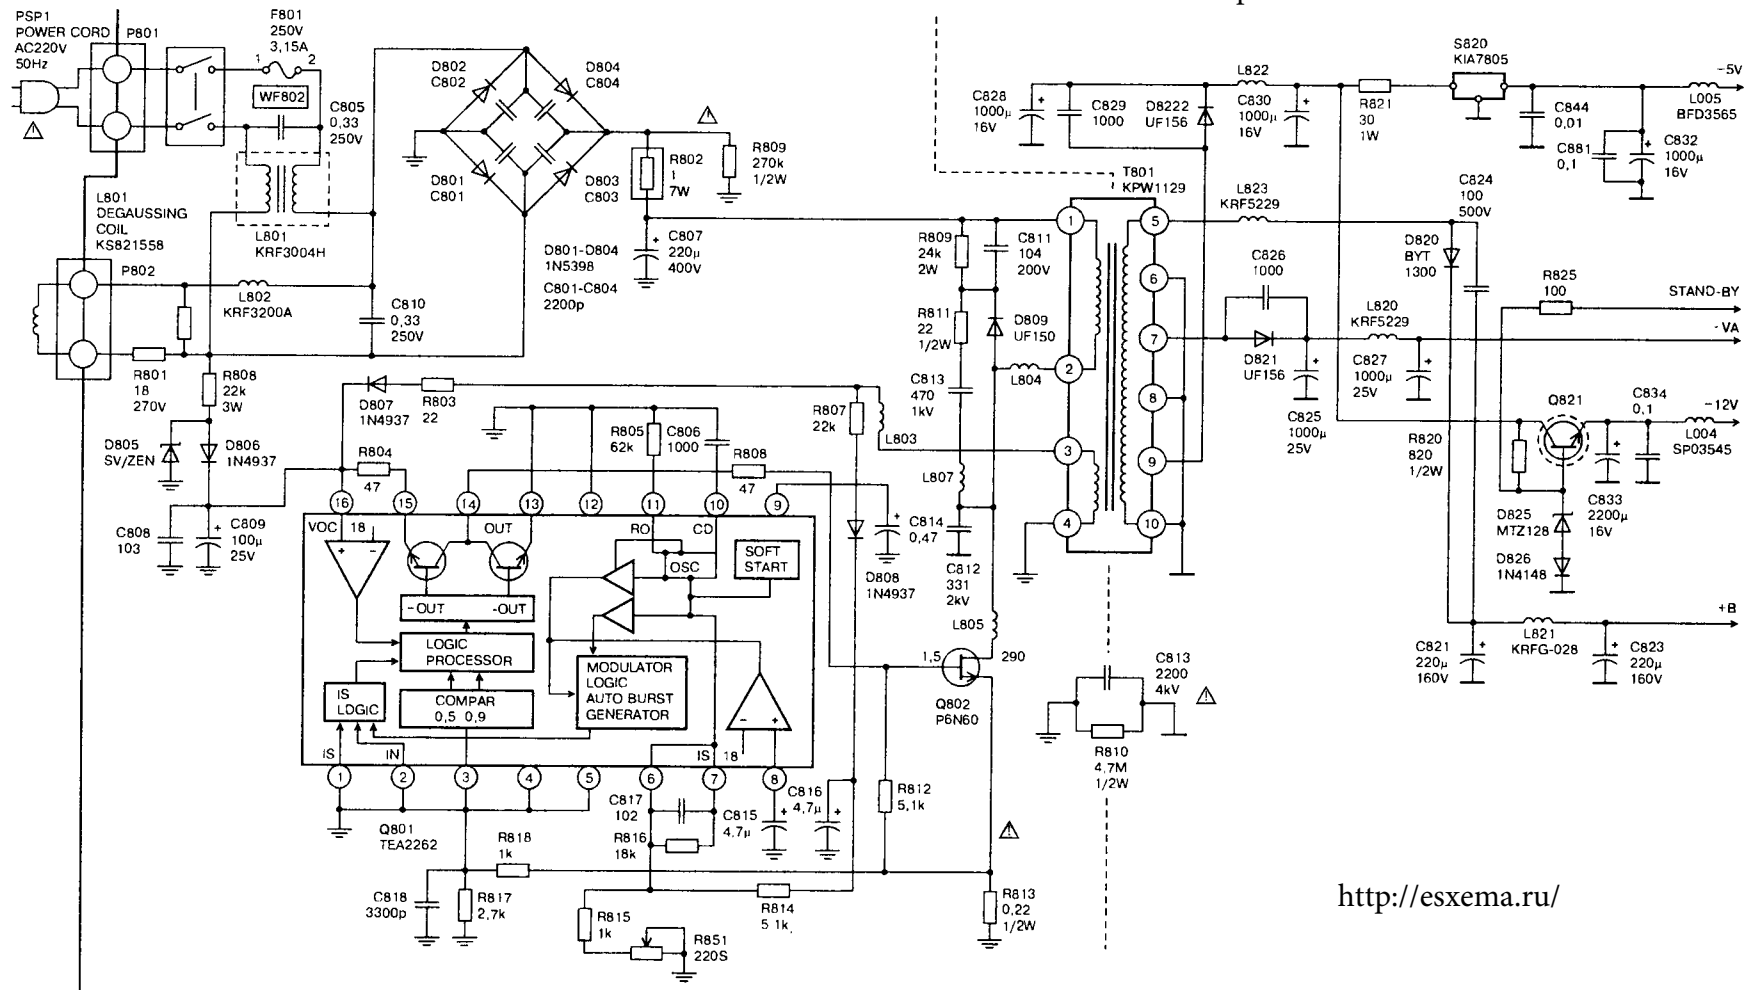

Источники питания телевизионных приемников

<http://esxema.ru/>

Электрическая принципиальная схема источника питания телевизора ELEKTA CTR-20T