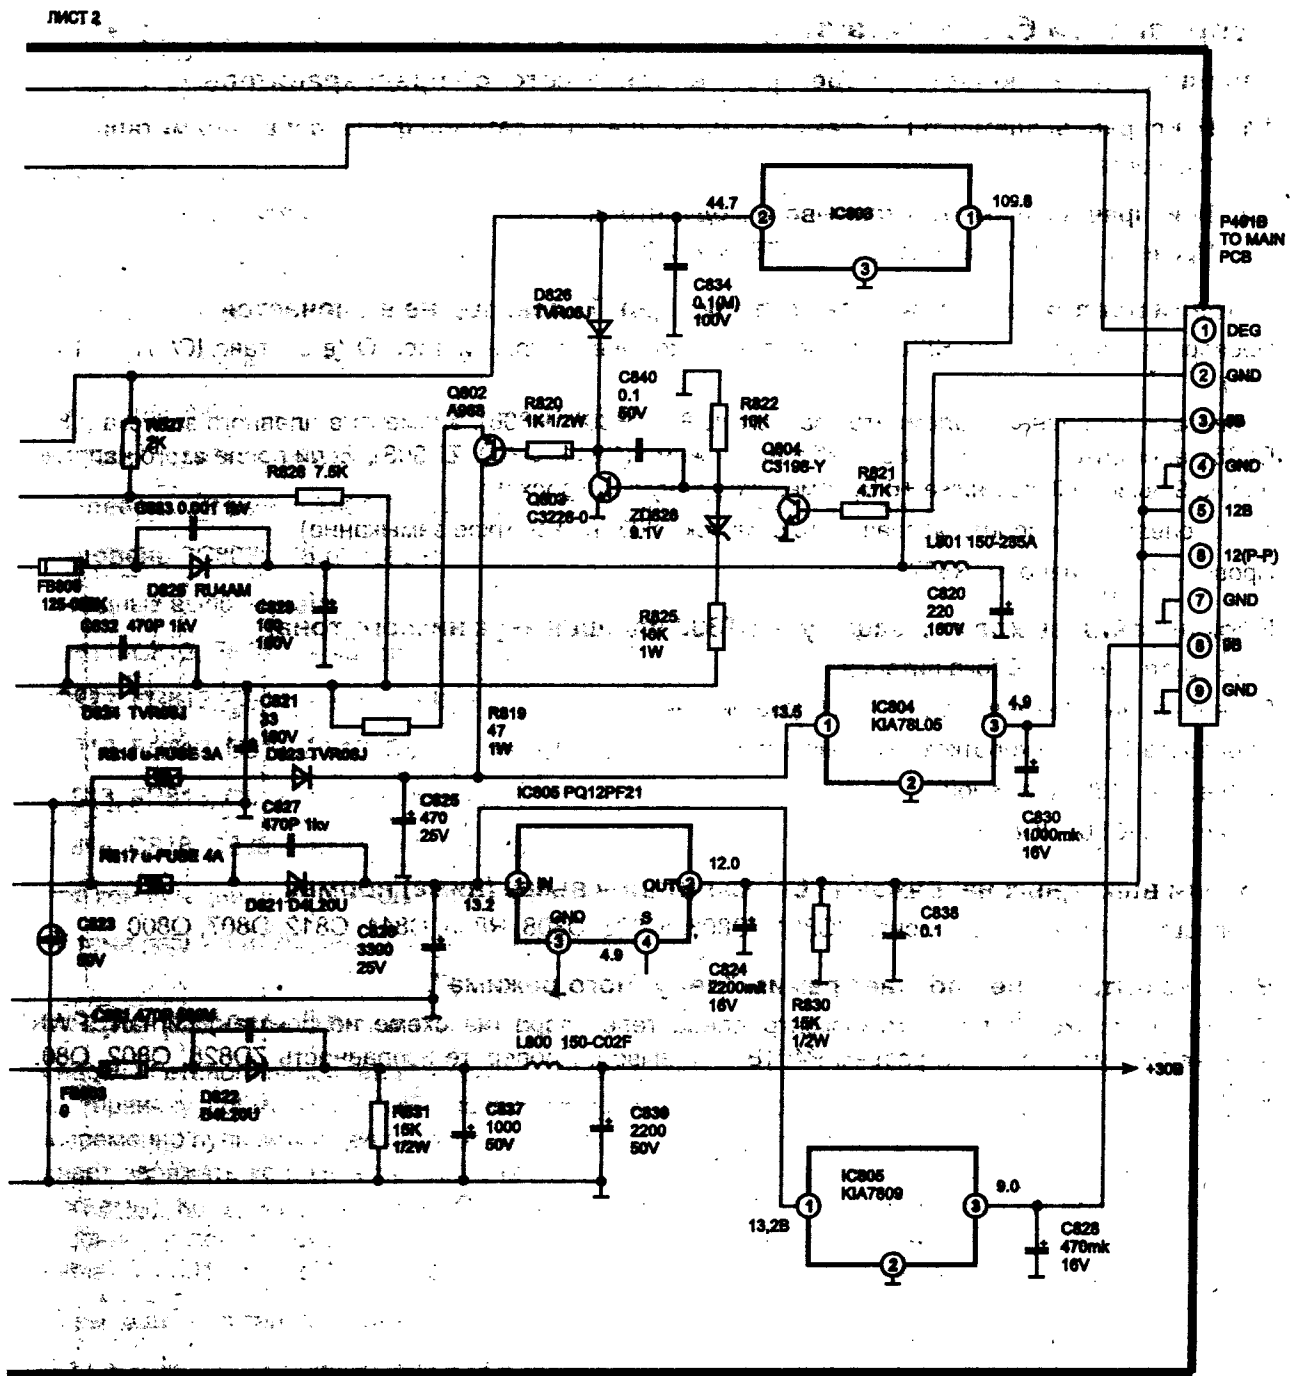

ЛИСТ 1

Блок питания телевизионного приемника GOLD STAR CF25/29, C44 (Шасси MC51A)

Блок питания телевизионного приемника GOLD STAR CF25/29, C44 (Шасси MC51A)